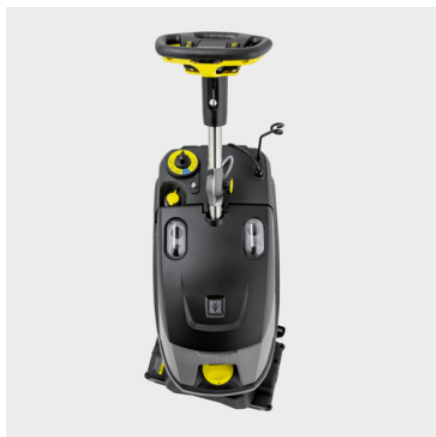

BRC 40/22 C

Mașină compactă de curățat covoare BRC 40/22 C pentru curățarea rapidă și economică prin pulverizare și aspirare sau curățarea intermediară a suprafețelor acoperite cu covoare, cu o suprafață cuprinsă între 250 și 1.000 m².

Cod de comandă.

1.008-062.0

- Compact, pentru suprafețe de dimensiuni mici și medii

Date tehnice

Cod EAN		4054278211701
Capacitate pe suprafața (curățare de baza / curățare intermediară "iCpaso")	m ² /h	500 / 900
Debit aer	l/s	47
Vacuum	mbar / kPa	290 / 29
Curățare intermediară prin pulverizare	bar	3,5
Curățare intermediară prin pulverizare	bar	7
Cantitate de pulverizare pentru curățare intermediară	l/min	0,38
Cantitate de pulverizare pentru curățare de baza	l/min	2,5
Lățime de lucru, aspirare	cm	48
Rezervor apă curată /reciclata	l	22 / 19
Putere turbina	W	1200
Putere motor perii	W	400
Greutate fără accesorii.	kg	44,5
Greutate cu ambalaj.	kg	50,5
Dimensiuni (L x l x H).	mm	889 x 470 x 1118

Utilizatorii trebuie să primească instruire cu privire la acest dispozitiv.

Dotare

Direcție de lucru		Înainte
Oparere iCapsol		■
Nr. de valturi	Pieces	1

■ Inclus în pachetul de livrare.

Cap de curățare pivotant la un unghi de 200°

- O perie cilindrică pentru covoare oferă o curățare în profunzime.
- Extrem de ușor de manevrat, chiar și pe suprafețe aglomerate.

Pentru curățare intermediară și în profunzime

- Pentru aplicații de curățare în profunzime și curățare intermediară a covoarelor.
- Curățarea în profunzime a covoarelor cu role de curățare care permit curățarea fibrelor covoarelor.