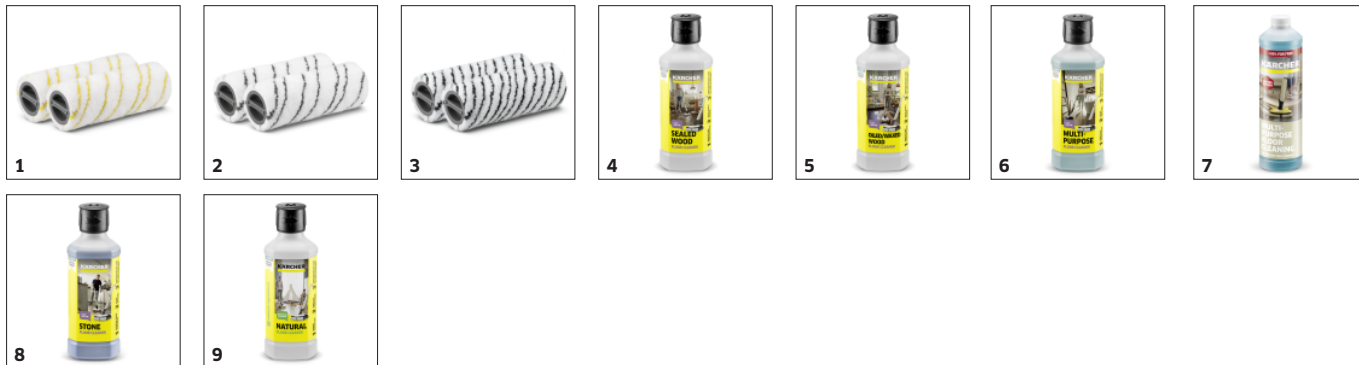

ACCESORII PENTRU FC 8 SMART SIGNATURE LINE 1.055-711.0

		Cod de comandă.		
MOP ELECTRIC				
Role				
Set role FC, galben	1	2.055-006.0	Set de role din microfibră cu 2 componente pentru curățarea umedă și îngrijirea tuturor podelelor dure. Fără scame, absorbante și rezistente la uzură. Pot fi spălate în mașina de spălat la 60°C.	☒
Set role FC, gri	2	2.055-007.0		☐
Set role pentru suprafețe din piatră	3	2.055-021.0	Pardoselile dure insensibile și îmbinările sunt ușor de curățat cu rolele pentru piatră concepute împotriva murdăriei persistente. Se poate spăla la mașină până la 60° C. Nu folosiți balsam.	☐
HÄRTBODENREINIGER				
Detergent pardoseală din lemn RM 534, 500ml	4	6.295-941.0		☐
Detergent pardoseală din lemn lăcuit/ceruit RM535,	5	6.295-942.0		☐
Detergent universal pentru pardoseală	6	6.295-944.0		☐
Detergent pentru curățarea pardoselilor RM 536	7	6.296-188.0	Destinat tuturor pardoselilor dure: RM 536 pentru o curățare completă a pardoselilor. Cu protecție împotriva umidității pentru a preveni umflarea pardoselilor. Cu miros de lămâie.	☐
Detergent pardoseală din piatră RM 537,	8	6.295-943.0	Detergent pentru suprafețele din piatră RM 537 pentru rezultate fără urme pe gresie, piatră și piatră naturală. Îndepărtează eficient și delicat urmele și este potrivit și pentru vinil, PVC și linoleum.	☐
Detergent natural pentru pardoseli RM 538N	9	6.296-286.0	Perfect pentru toate pardoselile dure sigilate: Detergentul natural pentru pardoseli RM 538N pentru curățenie de lungă durată. Acționează împotriva murdăriei și a mirosurilor neplăcute.	☐

■ Inclus în pachetul de livrare. □ Accesoriile disponibile opțional. ○ Detergent.