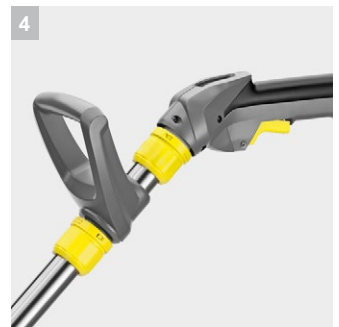

### 1 Идеально подходит для повседневного использования.

- Регулировка рукоятки без каких-либо инструментов; Крепление для аксессуаров и шнура; быстрая смена насадок.

### 2 Съемный бак для отработанного раствора

- Бак для грязной воды легко снимается и может быть использован для заполнения бака с чистой водой.

### 4 Эргономичная двуручная рукоятка

- Малый вес и эргономичная рукоятка обеспечивают удобное выполнение работ.
- Регулируемая по высоте рукоятка.

## Puzzi 10/1

- Съемный бак для грязной воды
- Насос сделан из резины
- Дополнительная ручка на напольном сопле