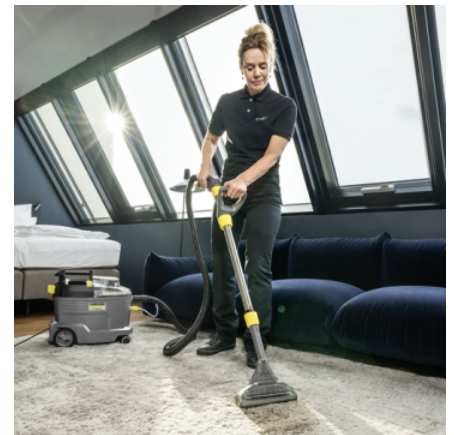

Превосходная эффективность очистки

- Эффективная глубокая очистка текстильных поверхностей и ковров.
- Быстрое высыхание и возобновление использования очищенных объектов благодаря эффективному сбору влаги.
- Эффективная очистка с видимым результатом.

Эргономичная короткая насадка для мягкой мебели

- Управлять аппаратом можно одной рукой.
- Практичная форма рукоятки обеспечивает удобное удержание рукой в разных положениях.
- Красное сопло обеспечивает экономный расход воды.

Обширный комплект принадлежностей для очистки ковров

- Эластичная уплотнительная полоска для оптимального сбора влаги и эффективного высушивания поверхности.
- Насадка для пола шириной 240 мм с интегрированной удлинительной трубкой с подводом воды.
- Эргономичная рукоятка специально разработана для более удобного удержания насадки в руке во время работы.