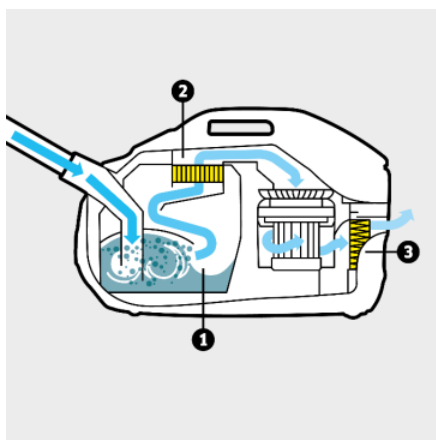

Made in Europe

WATER FILTER

Cod de comandă.

1.195-252.0

- Păstrare accesoriilor pe aparat
- Recomandat pentru persoanele alergice

Date tehnice

Cod EAN		4054278975672
Puterea motorului	W	650
Filtru de apă	l	2
Rază de operare	m	10,2
Tipul de curent.	V / Hz	220 - 240 / 50 - 60
Greutate fără accesorii.	kg	7,5
Greutate cu ambalaj.	kg	11,6
Dimensiuni (L x l x H).	mm	532 x 289 x 344

Dotare

Furtun de aspirare	m	2,1
Duza pentru podea uscată comutabilă		■
Duză pentru spații înguste.		■
Duză pentru tapițerii		■
Filtru HEPA 13 (EN1822:1998)		■
Poziție practică de staționare		■
Păstrare accesoriilor pe aparat		■
Antispumant "FoamStop"		■
Turbo duză		■
Filtru de protecție a motorului		■

■ inclus în pachetul de livrare.

Sistem de filtrare multiplă, cu un filtru pe bază de apă și filtru intermediar, ce poate fi spălat, inclusiv un filtru HEPA 13 (EN1822:1998)

- Filtrează 99,95% din praful din aer.
- Spațiul interior este astfel reîmprospătat, cu aer curat și plăcut.
- Recomandat pentru persoanele alergice.