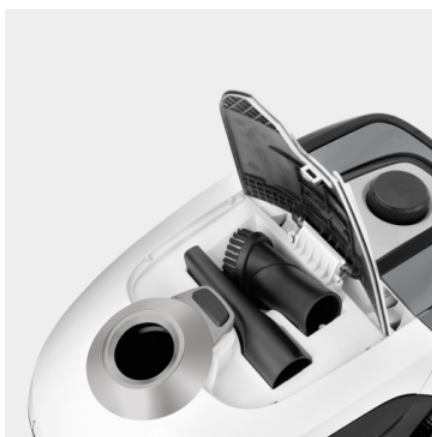

Dotare

Furtun de aspirare	m	1,5 / Cu maner curbat
Duza pentru podea uscată comutabilă		■
Sac de filtrare		Pâslă
Filtru HEPA 13 (EN1822:1998)		■
Poziție practică de staționare		■
Rebobinarea automată a cablului		■
Duză pentru podea		■
Duză pentru spații înguste.		■
Pensulă mobilă		■

■ Inclus în pachetul de livrare.

Sistem de filtrare cu sac ușor de utilizat

- Usor de îndepărtat
- Fara contact cu murdăria

Depozitarea accesoriilor

- Accesoriile pot fi depozitate, în ordine, pe aparat
- Aceasta înseamnă că duza este mereu la îndemână