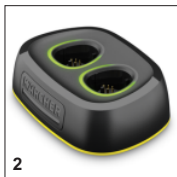

Компактный, простой и готовый к немедленному использованию

- Готов к использованию в любое время. Широкое применение благодаря универсальным аксессуарам.

Двухступенчатая система фильтрации

- Эффективная система фильтрации: предварительный фильтр из стальной сетки для крупных загрязнений, фильтр тонкой очистки для чистого отработанного воздуха.

АКСЕССАУРЫ CVH 2-4

1.198-450.0

	Артикул	Описание	
АККУМУЛЯТОРЫ			
Аккумулятор Battery Power 4 / 2.5	1 2.443-002.0	Сменный аккумулятор Kärcher Battery Power 2,5 Ач подходит ко всем аппаратам Kärcher на платформе Battery Power 4 В.	<input type="checkbox"/>
ЗАРЯДНОЕ УСТРОЙСТВО			
Быстрозарядное устройство Duo Battery Power 4 В	2 2.443-060.0	Быстрозарядное устройство Duo лишь за 50 минут заряжает до 2 сменных аккумуляторов Kärcher Battery Power емкостью 2,5 Ач до уровня 80 %. Оно совместимо с любыми сменными аккумуляторами Kärcher Battery Power напряжением 4 В.	<input type="checkbox"/>
ПЫЛЕСОСЫ			
Фильтры			
Фильтр для CVH 2, 2 шт.	3 2.863-328.0	Мельчайшие частицы, споры грибков, бактерии и аллергены (пыльца, выделения пылевых клещей и т. д.): все это надежно (на 99,5 %) задерживает наш высокоэффективный фильтр HEPA 12 (по стандарту EN 1822:1998), обеспечивающий выпуск чистого воздуха.	<input type="checkbox"/>