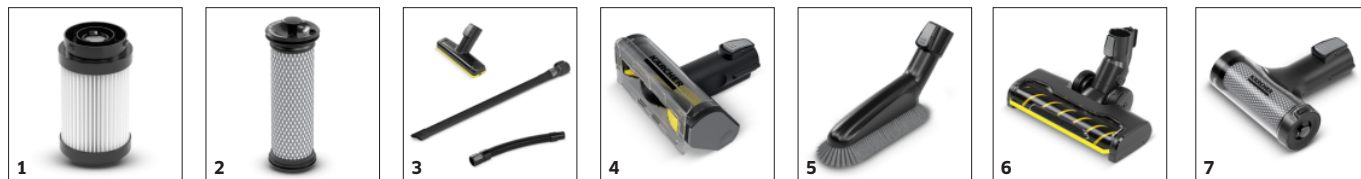

ACCESORII PENTRU VC 6 CORDLESS OURFAMILY CAR 1.198-672.0

		Cod de comandă.		
ASPIRATOARE				
Filtre				
Filtru HEPA 12	1	2.863-318.0	Datorită filtrului igienic HEPA (EN 1822:1998), aerul evacuat de la aspirator este mai curat decât aerul ambiental.	■
Filtru de admisie aer	2	2.863-319.0	Filtrează particulele fine de praf din aer în timpul aspirării: filtrul este potrivit pentru dispozitivele VC 4 Cordless myHome, VC 6 Cordless ourFamily și VC 7 Cordless yourMax.	■
Seturi accesorii				
Set de accesorii auto	3	2.863-323.0	Cu setul de accesorii auto pentru modelele VC 4 Cordless myHome, VC 6 Cordless ourFamily și VC 7 Cordless yourMax, curățați interiorul autovehiculelor într-o clipă.	□
Duze				
Perie turbo mini cu motor	4	2.863-090.0	Putere de aspirare suplimentară pentru o performanță maximă de curățare: peria asigură o preluare optimă a murdăriei și îndepărtează eficient chiar și părul de animale de companie. Disponibilă ca accesoriu pentru aspiratoarele verticale fără fir.	□
Perie moale pentru suprafețele sensibile	5	2.863-320.0	Curăță suprafețele sensibile și delicate cu grijă: peria moale este accesoriul ideal pentru dispozitivele VC 4 Cordless myHome, VC 6 Cordless ourFamily și VC 7 Cordless yourMax.	□
Duză pentru pardoseli dure	6	2.863-322.0	Duza pentru pardoseli dure Kärcher pentru aspiratoarele cu acumulator și fără sac VC 4 Cordless myHome, VC 6 Cordless ourFamily și VC 7 Cordless yourMax curăță delicat chiar și pardoselile dure sensibile.	□
Aplicatii speciale				
Dispozitiv de curățare a filtrului	7	2.863-321.0	Datorită dispozitivului de curățare a filtrului pentru aspiratoare VC 4 Cordless myHome, VC 6 Cordless ourFamily și VC 7 Cordless yourMax, filtrul de admisie a aerului poate fi curățat cu ușurință.	□

■ Inclus in pachetul de livrare. □ Accesorii disponibile optional. ○ Detergent.