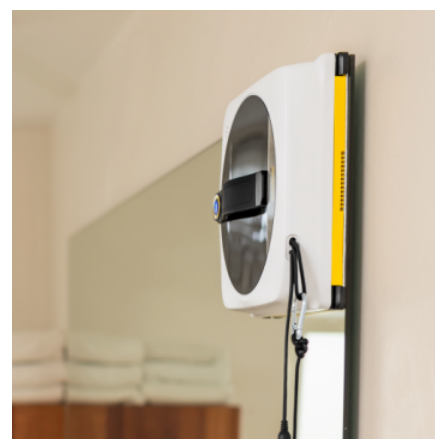

Senzori pentru detectarea geamurilor și suprafețelor din sticlă fără ramă.

- Detectare fiabilă a ramelor geamurilor și a altor obstacole.
- Cei patru senzori laterali detectează marginile suprafețelor din sticlă fără ramă și ajustează automat traseul de navigare.