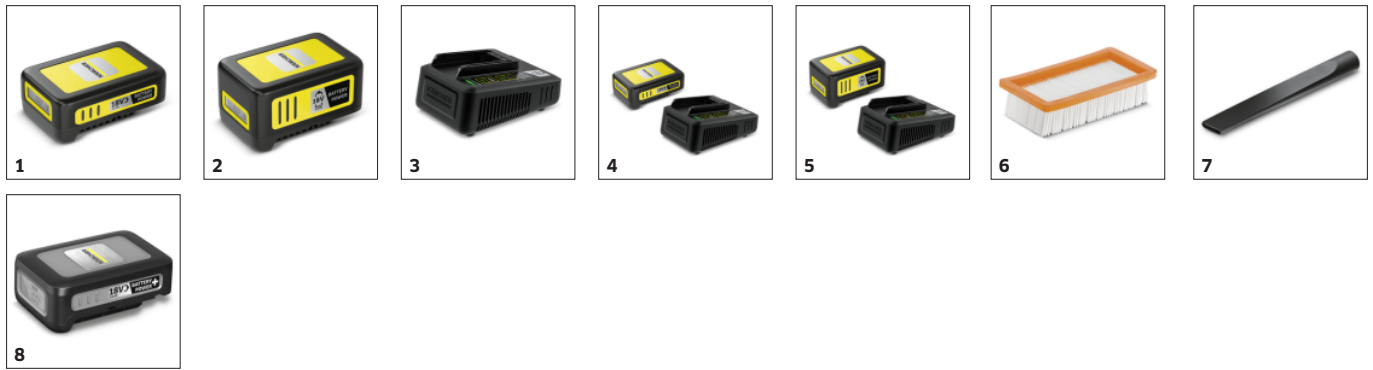

ACCESORII PENTRU AD 2 BATTERY SET 1.348-301.0

		Cod de comandă.		
ACUMULATORI				
Battery Power 18/25	1	2.445-034.0	Acumulator 18V / 2,5Ah, cu tehnologie inovatoare în timp real, inclusiv afișaj LCD pentru starea bateriei. Compatibil cu toate dispozitivele Kärcher cu platforma de 18 V.	■
Battery Power 18/50	2	2.445-035.0	Bateria de 18 V / 5.0 Ah, cu tehnologie inovatoare în timp real, inclusiv afișaj LCD pentru a indica starea bateriei. Compatibil cu toate dispozitivele Kärcher cu platforma de 18 V.	□
ÎNCĂRCĂTOARE ACUMULATORI				
Încărcător rapid pentru acumulator de 18 V	3	2.445-032.0	Încarcă 80% din acumulatorul de 18 V / 2,5 Ah în doar 44 de minute și poate fi utilizat la toate aparatele Kärcher cu platforma de 18 V.	□
SET BATERII ȘI ÎNCĂRCĂTOARE DE BATERII				
Starter kit Battery Power 18/25	4	2.445-062.0	Setul include acumulator de 18 V/2.5 Ah cu tehnologie inovatoare în timp real și încărcător rapid de 18 V. Compatibil cu toate aparatele Kärcher din platforma de 18 V.	□
Starter kit Battery Power 18/50	5	2.445-063.0	Setul include acumulator de 18 V/5.0 Ah cu tehnologie inovatoare în timp real și încărcător rapid de 18 V. Compatibil cu toate aparatele Kärcher din platforma de 18 V.	□
ASPIRATOARE				
Filtre				
Filtru evantai plat	6	6.415-953.0	Filtru robust, cu pliere plata, specific pentru aspiratoarele uscate și de cenusa. Pentru o putere de curățare durabila.	■
Duze				
Duză lungă de aspirare a spațiilor înguste. Pentru aspiratoare de cenusa AD	7	2.863-307.0	Duză cu lungime de 350 mm, realizată din material rezistent la foc, pentru aspirarea cenușii reci. Potrivită pentru toate aspiratoarele de cenușă Kärcher din gama Home & Garden.	□
ACUMULATOARE				
Battery Power+ 18/30 *Int	8	2.445-042.0	Cu tehnologia inovatoare Real Time prin intermediul afișajului LCD: Încărcător rapid Battery Power extrem de puternic + acumulator litiu-ion de 18 V. Durata lungă de funcționare datorită unei capacități de 3,0 Ah. Cu monitorizare a tensiunii și protecție IPX5.	□

■ Inclus în pachetul de livrare. □ Accesorii disponibile optional. ○ Detergent.