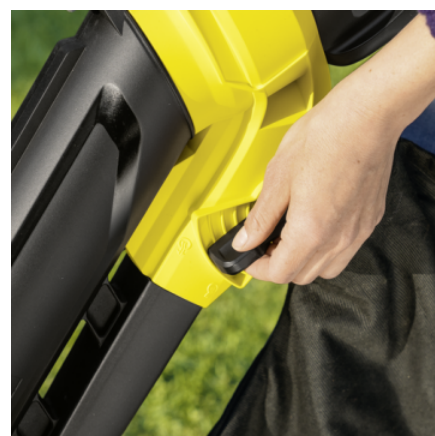

Переключатель режимов

- Плавное переключение между режимами всасывания и сдувания, а также возможность их комбинирования.