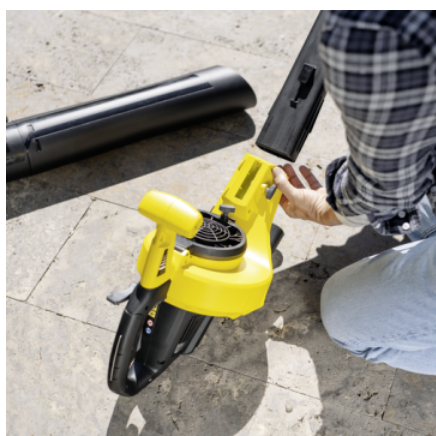

BLV 36-240 BATTERY

Воздуходувка с функцией пылесоса BLV 36-240 Battery, формирующая мощный поток воздуха со скоростью до 240 км/ч, надежно сдувает, собирает и измельчает даже мокрую листву и отходы, образующиеся при выполнении садовых работ. Инструмент позволяет отдельно снимать как всасывающую, так и выдувную трубу. Поставляется без аккумулятора и зарядного устройства.

Артикул

1.444-170.0

- Удаление обрезков после ухода за живыми изгородями
- Измельчение отходов непосредственно во время их всасывания
- Для удаления обрезков кустарников и живых изгородей

Технические характеристики

Комплектация

Вариант	Аккумулятор и зарядное устройство не входят в комплект поставки
Съемная плоская насадка	■
Мешок для сбора травы	■
Съемные направляющие ролики	■
Плечевой ремень	■
■ Включено в комплект поставки	

Съемные всасывающая и выдувная трубы

- Снятие неиспользуемых деталей уменьшает вес инструмента и нагрузку на организм пользователя.

Регулировка частоты вращения

- Скорость потока воздуха плавно регулируется в зависимости от решаемой задачи.