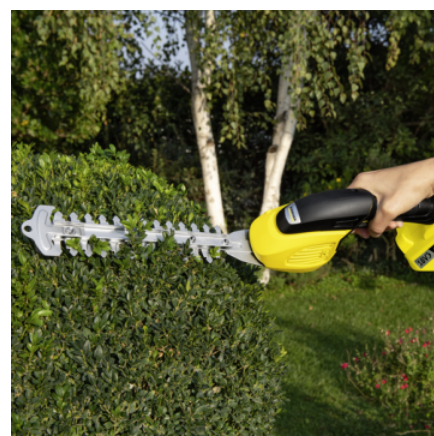

## GSH 18-20 BATTERY

Аккумуляторные ножницы для травы и кустарника GSH 18-20 с питанием от батареи 2-в-1 аккуратно обрезают края газона и обрезают кусты в элегантные формы. Для точной резки. Поставляется без аккумулятора и зарядного устройства.

### Легкая замена ножа

- Продуманное резьбовое крепление позволяет заменять ножи без применения инструментов.