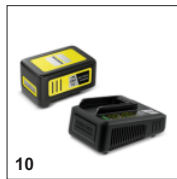

АКСЕССАУРЫ GSH 18-20 BATTERY

1.444-200.0

	Артикул	Описание	
АККУМУЛЯТОРЫ			
Аккумулятор 18 В 2,5 А	1 2.445-034.0	Сменный аккумулятор 18 В/2,5 А-ч с инновационной технологией реального времени имеет встроенный ЖК-дисплей для отображения уровня заряда батареи. Подходит для использования во всех устройствах на платформе Kärcher 18 V Battery Power.	☐
Аккумулятор 18 В 5,0 А	2 2.445-035.0	Сменный аккумулятор 18 В/5,0 А-ч с инновационной технологией реального времени имеет встроенный ЖК-дисплей для отображения уровня заряда батареи. Подходит для использования во всех устройствах на платформе Kärcher 18 V Battery Power.	☐
Batterie power 18/25 *JP	3 2.445-059.0		☐
Batterie power 18/50 *JP	4 2.445-060.0		☐
ЗАРЯДНОЕ УСТРОЙСТВО			
Быстрозарядное устройство для аккумулятора 18 В 2,5 А	5 2.445-032.0	Быстрозарядное устройство заряжает аккумулятор Kärcher 18 В/2,5 А-ч до 80% всего за 44 минуты и может использоваться для всех аккумуляторов на платформе 18 V Kärcher Battery Power.	☐
Fast battery recharger Battery Power 18/	6 2.445-036.0		☐
	7 2.445-038.0		☐
	8 2.445-040.0		☐
СТАРТОВЫЙ КОМПЛЕКТ: АККУМУЛЯТОРЫ И ЗАРЯДНЫЕ УСТРОЙСТВА			
Быстрозарядный комплект 18 В 2,5 А	9 2.445-062.0	Быстрозарядный комплект 18 В/2,5 А-ч. Состоит из сменного аккумулятора 18 В / 2,5 А-ч с инновационной технологией контроля в реальном времени и быстрозарядного устройства 18 В. Для всех устройств на аккумуляторной платформе Kärcher 18 В.	☐
Быстрозарядный комплект 18 В 5,0 А	10 2.445-063.0	Состоит из сменного аккумулятора 18 В / 5,0 А-ч и быстрозарядного устройства 18 В: Быстрозарядный комплект 18/50 для использования во всех устройствах на платформе 18 В Kärcher Battery Power.	☐
АККУМУЛЯТОР			
Аккумулятор Battery Power+ 18/30	11 2.445-042.0	С технологией реального времени и ЖК-дисплеем: мощный 18-вольтовый литий-ионный аккумулятор Battery Power+ емкостью 3,0 Ач, обеспечивающий продолжительную работу от одного заряда. С системой контроля напряжения и защитой от водяных струй (IPX5).	☐

■ Включено в комплект поставки   □ Доступные аксессуары   ○ Чистящие средства.