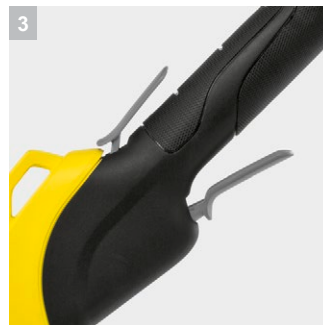

LTR 36-33 Battery

Трава и сорняки не имеют шансов противостоять аккумуляторному триммеру LTR 36-33 Battery. Поставляется без аккумулятора и зарядного устройства.

1 Высокая мощность

- Мощный триммер позволяет скашивать даже высокую и густую луговую траву.

2 Эффективная система резки

- Леска позволяет скашивать траву в углах и узких местах.
- Витая леска обеспечивает аккуратный срез травы с низким уровнем шума.

3 Плавная регулировка скорости вращения

- Производительность можно изменять в зависимости от решаемой задачи.

4 Практичная скоба для защиты растений

- Защищает растения при скашивании травы вдоль клумб или под деревьями.

Технические характеристики и комплектация

KÄRCHER

LTR 36-33 Battery

- Автоматическое удлинение лески гарантирует постоянную эффективную работу.
- Плавная регулировка скорости вращения
- Предусмотрена регулировка рабочего диаметра.

Технические характеристики

Артикул	1.444-350.0
Штрих-код (EAN)	4054278549255
Диаметр резки	28 см
Стримерный резак	Режущий инструмент
Расширение потока	автоматическое
Геометрия линии триммера	скрученный
Диаметр лески	2 мм
Регулятор скорости вращения	да
Частота вращения	7000 об/мин
Аккумуляторная платформа	Аккумуляторная платформа 36 В
Напряжение	36 В
Время работы от 1 заряда (мин)	макс. 600 (2,5 Ah) / макс. 1200 (5,0 Ah)
Время работы от одной зарядки аккумулятора	макс. 35 (2,5 Ah) / макс. 70 (5,0 Ah)
Вес без аксессуаров	2,7 кг
Габариты (Д x Ш x В)	1485 x 348 x 347 мм