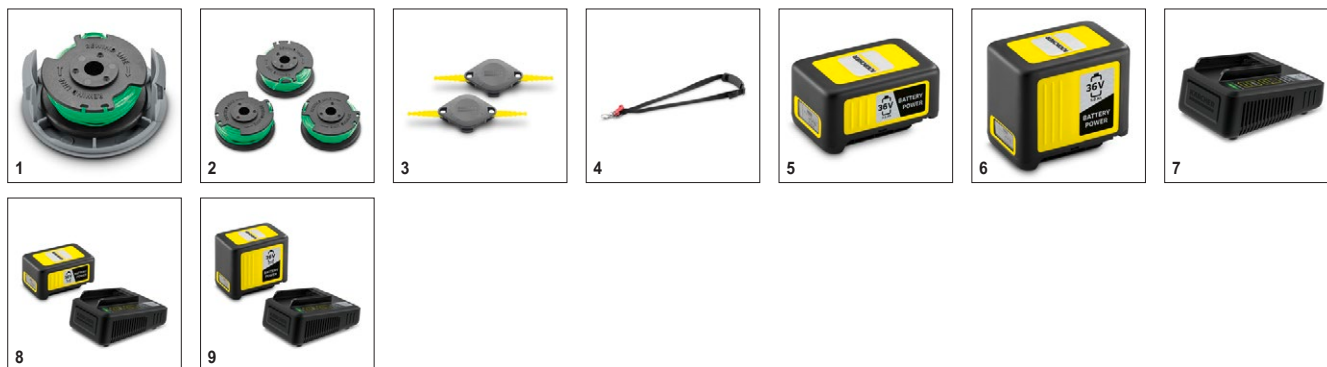

LTR 36-33 Battery

1.444-350.0

KÄRCHER

		Артикул				Цена	Описание	
Триммер для газонов								
Шпилька LTR 36 Battery	1	2.444-015.0					Витая лѐска и автоматическая подача делают катушку с крышкой для триммера Kärcher Battery Power 36 В идеальным рабочим инструментом для труднодоступных мест в саду.	☒
Набор из 3 шпильки для LTR 36 Battery	2	2.444-017.0					Катушка с намотанной витой леской для триммера (3 шт. в упаковке) обеспечивает аккуратное скашивание травы в труднодоступных местах. Подходит ко всем аккумуляторным триммерам Kärcher с напряжением 36 В.	☐
Ножи для тримера 2шт LTR Battery	3	2.444-022.0					Скашивание дикорастущей травы в труднодоступных местах сада обеспечивает нож с двумя лезвиями, подходящий ко всем триммерам Kärcher на платформах Battery Power 18 В и 36 В.	☐
Accessories Garden Tools general								
Shoulder belt	4	2.445-242.0						☒
Аккумуляторы								
Аккумулятор 36 В 2,5 А	5	2.445-030.0					Сменный аккумулятор 36 В/2,5 А·ч с инновационной технологией реального времени имеет встроенный ЖК-дисплей для отображения уровня заряда батареи. Подходит для использования во всех устройствах на платформе Kärcher 36 V Battery Power.	☐
Аккумулятор 36 В 5,0 А	6	2.445-031.0					Сменный аккумулятор 36 В/5,0 А·ч с инновационной технологией реального времени имеет встроенный ЖК-дисплей для отображения уровня заряда батареи. Подходит для всех устройств на платформе Kärcher Battery Power 36 В.	☐
Зарядное устройство								
Быстрозарядное устройство для аккумулятора 36 В 2,5 А	7	2.445-033.0					Благодаря быстрозарядному устройству сменный аккумулятор 36 В/2,5 А·ч может зарядиться до 80% всего за 48 минут. Также подходит для всех других аккумуляторов на платформе 36 V Kärcher Battery Power.	☐
Стартовый комплект: аккумуляторы и зарядные устройства								
Быстрозарядный комплект 36 В 2,5 А	8	2.445-064.0					Быстрозарядный комплект Battery Power 36/25 включает в себя сменную батарею на 36 В / 2,5 А / ч и быстрозарядное устройство на 36 В. Для всех устройств на платформе 36 V Kärcher Battery Power.	☐
Быстрозарядный комплект 36 В 5,0 А	9	2.445-065.0					Быстрозарядный комплект Battery Power 36/50 состоит из сменного аккумулятора на 36 В / 5,0 А·ч и быстрозарядного устройства на 36 В. Подходит для использования во всех устройствах на аккумуляторной платформе Kärcher 36 В.	☐

☒ Включено в комплект поставки ☐ Доступные аксессуары