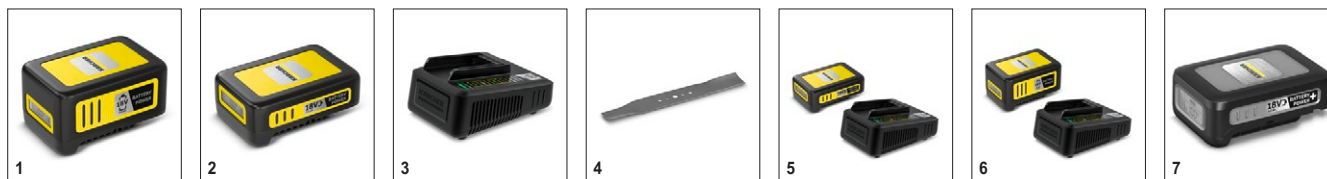

LMO 18-36 Battery Set 1.444-421.0

KÄRCHER

		Артикул				Цена	Описание	
Аккумуляторы								
Аккумулятор 18 В 5,0 А	1	2.445-035.0					Сменный аккумулятор 18 В/5,0 А·ч с инновационной технологией реального времени имеет встроенный ЖК-дисплей для отображения уровня заряда батареи. Подходит для использования во всех устройствах на платформе Kärcher 18 V Battery Power.	■
Аккумулятор 18 В 2,5 А	2	2.445-034.0					Сменный аккумулятор 18 В/2,5 А·ч с инновационной технологией реального времени имеет встроенный ЖК-дисплей для отображения уровня заряда батареи. Подходит для использования во всех устройствах на платформе Kärcher 18 V Battery Power.	□
Зарядное устройство								
Быстрозарядное устройство для аккумулятора 18 В 2,5 А	3	2.445-032.0					Быстрозарядное устройство заряжает аккумулятор Kärcher 18 В/2,5 А·ч до 80% всего за 44 минуты и может использоваться для всех аккумуляторов на платформе 18 V Kärcher Battery Power.	■
Газонокосилки								
Нож для LMO 18-36 Battery	4	2.444-011.0					Лезвие газонокосилки шириной 36 см подходит для использования с аппаратом LMO 18-36 и обеспечивает отличные результаты скашивания.	■
Стартовый комплект: аккумуляторы и зарядные устройства								
Быстрозарядный комплект 18 В 2,5 А	5	2.445-062.0					Быстрозарядный комплект 18 В/2,5 А·ч. Состоит из сменного аккумулятора 18 В / 2,5 А·ч с инновационной технологией контроля в реальном времени и быстрозарядного устройства 18 В. Для всех устройств на аккумуляторной платформе Kärcher 18 В.	□
Быстрозарядный комплект 18 В 5,0 А	6	2.445-063.0					Состоит из сменного аккумулятора 18 В / 5,0 А·ч и быстрозарядного устройства 18 В: Быстрозарядный комплект 18/50 для использования во всех устройствах на платформе 18 В Kärcher Battery Power.	□
Аккумулятор								
Аккумулятор Battery Power+ 18/30	7	2.445-042.0					С технологией реального времени и ЖК-дисплеем: мощный 18-вольтовый литий-ионный аккумулятор Battery Power+ емкостью 3,0 Ач, обеспечивающий продолжительную работу от одного заряда. С системой контроля напряжения и защитой от водяных струй (IPX5).	□

■ Включено в комплект поставки □ Доступные аксессуары