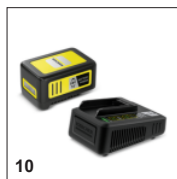

Съемная плоская насадка

- Насадка для локальной уборки позволяет, например, сдувать листву в кучи.

Наконечник-скребок

- Влажную листву и примятую грязь можно отделить скребком.

АКСЕССАУРЫ LBL 2 BATTERY

1.445-100.0