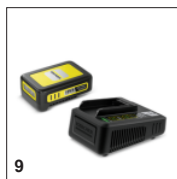

Съемная плоская насадка

- Насадка для локальной уборки позволяет, например, сдувать листву в кучи.

Наконечник-скребок

- Влажную листву и примятую грязь можно отделить скребком.

АКСЕССАУРЫ LBL 2 BATTERY

1.445-100.0