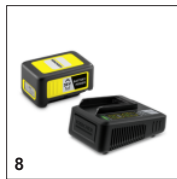

LBL 4 BATTERY

Мощная и мобильная: аккумуляторная воздуходувка 36 В с двухступенчатой регулировкой мощности обеспечивает максимальную скорость потока воздуха 250 км/ч, а также эргономично помещается в руке. Поставляется без аккумулятора и зарядного устройства.

Съемная плоская насадка

- Насадка для локальной уборки позволяет, например, сдувать листву в кучи.

Наконечник-скребок

- Влажную листву и примятую грязь можно отделить скребком.

АКСЕССАУРЫ LBL 4 BATTERY

1.445-150.0