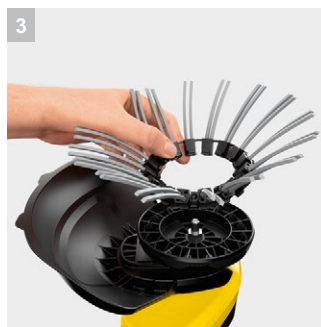

WRE 18-55 Battery Set

В комплекте с аккумулятором и зарядным устройством: аккумуляторный удалитель сорняков WRE 18-55 Battery Set, предназначенный для очистки поверхностей от мха и сорной растительности. Прекрасно подходит для очистки дорожек, террас и въездов во дворы.

1 Инновационный нейлоновый щеточный ремень

- Высокая частота вращения щетки и оптимальная ориентация щетины обеспечивают удаление мха и сорняков с поверхностей.

2 Дополнительная рукоятка для облегчения работы

- Поворот крепления в секторе 360° обеспечивает работу в оптимальном положении, уменьшающем затраты усилий.

3 Замена щетины без применения инструментов

- Изношенный щеточный ремень заменяется очень легко.

4 Алюминиевая телескопическая штанга

- Позволяет человеку любого роста держать аппарат в удобной вертикальной позе.

WRE 18-55 Battery Set

- Аппарат на платформе Kärcher Battery Power 18 В
- Питание от аккумулятора (аккумулятор и зарядное устройство в комплекте поставки)