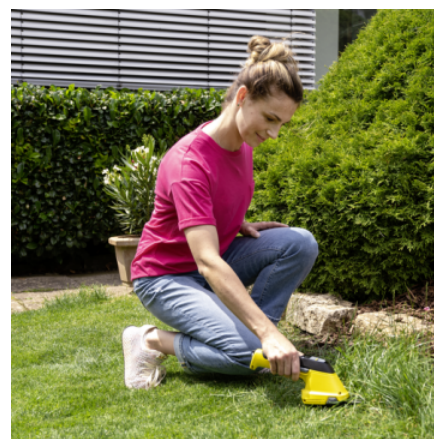

Эргономичная рукоятка

- Для удобного удержания даже при продолжительной работе.