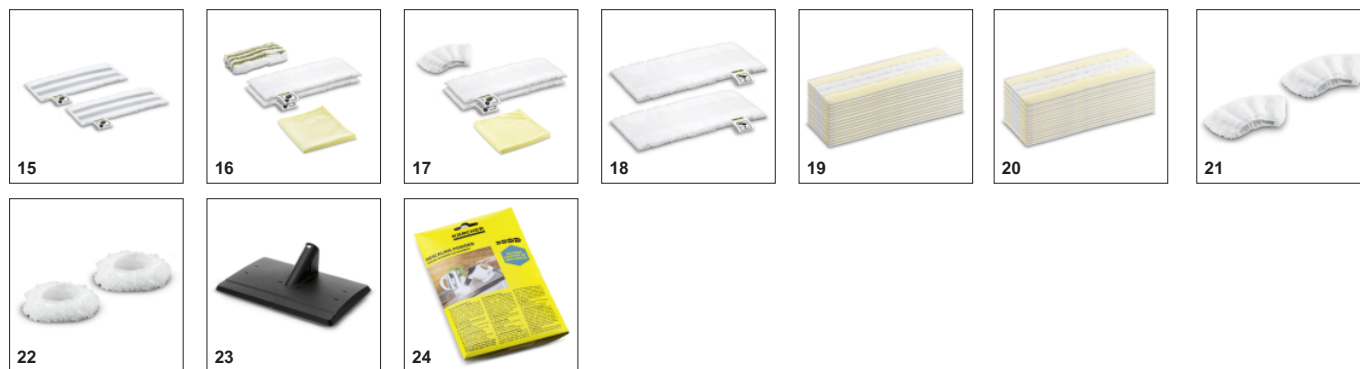

АКСЕССУАРЫ SC 4 EASYFIX PREMIUM

1.512-480.0

	Артикул	Описание		
ПАРООЧИСТИТЕЛЬ / ПАРОПЫЛЕСОС / ГЛАДИЛЬНАЯ СИСТЕМА				
Комплекты текстильных салфеток				
Комплект абразивных салфеток к насадке для пола EasyFix	15	2.863-309.0	Абразивные салфетки для пола EasyFix удаляют даже стойкие пятна с каменных полов, нечувствительных к механическим воздействиям. Застежка-липучка позволяет легко прикреплять салфетку к насадке и снимать ее без контакта с грязью.	☐
Комплект микроволоконных салфеток для ванной	16	2.863-266.0	Набор микроволоконных салфеток для оптимальной уборки в ванной: 2 салфетки для пола к насадке для пола EasyFix, 1 абразивная обтяжка для ручной насадки и 1 салфетка для полировки.	☐
Комплект микроволоконных салфеток для кухни	17	2.863-265.0	Набор микроволоконных салфеток для оптимальной уборки на кухне: 2 салфетки для пола к насадке для пола EasyFix, 1 обтяжка для ручной насадки и 1 салфетка для чистки нержавеющей стали.	☐
Комплект микроволоконных салфеток к насадке для пола EasyFix Mini	18	2.863-296.0	2 износостойкие и хорошо впитывающие влагу микроволоконные салфетки для пола к насадке для пола EasyFix Mini, удобно закрепляемые застежкой-липучкой и снимаемые без контакта с грязью.	☐
Набор одноразовых салфеток для парочистителей SC	19	2.863-299.0	Набор 15 одноразовых салфеток к насадке для пола EasyFix для быстрого и гигиенической очистки твердых поверхностей. Желтые полоски застежки-липучки позволяют легко крепить ткань к насадке.	☐
Комплект одноразовых салфеток EasyFix Mini	20	2.863-300.0	15 салфеток однократного применения к насадке для пола EasyFix Mini, обеспечивающие быструю и гигиеничную очистку твердых напольных покрытий. Легко фиксируются на насадке при помощи крепления-липучки.	☐
Комплект микроволоконных обтяжек для ручной насадки	21	2.863-270.0	2 обтяжки из высококачественного микроволокна для ручной насадки, обеспечивающие улучшенное отделение и поглощение жировых и прочих загрязнений.	☐
Комплект микроволоконных обтяжек для большой круглой щетки	22	2.863-243.0	2 обтяжки из микроволокна для большой круглой щетки, предназначенные для бережного удаления особенно стойких загрязнений на кухне и в ванной.	☐
Другое				
Насадка для удаления обоев	23	2.863-062.0	Насадка для удаления обоев идеально подходит для удаления обоев и остатков клея, используя силу пара.	☐
АНТИНАКИПИН				
Порошковый антинакипин RM 511(6 × 17 г)	24	6.296-193.0	Эффективно удаляет накипь, образующуюся в парочистителях и других бытовых электроприборах (чайниках, кофеварках и т. д.), обеспечивая продление срока их службы и уменьшение расхода электроэнергии.	☐

☒ Включено в комплект поставки
☐ Доступные аксессуары
☐ Чистящие средства.