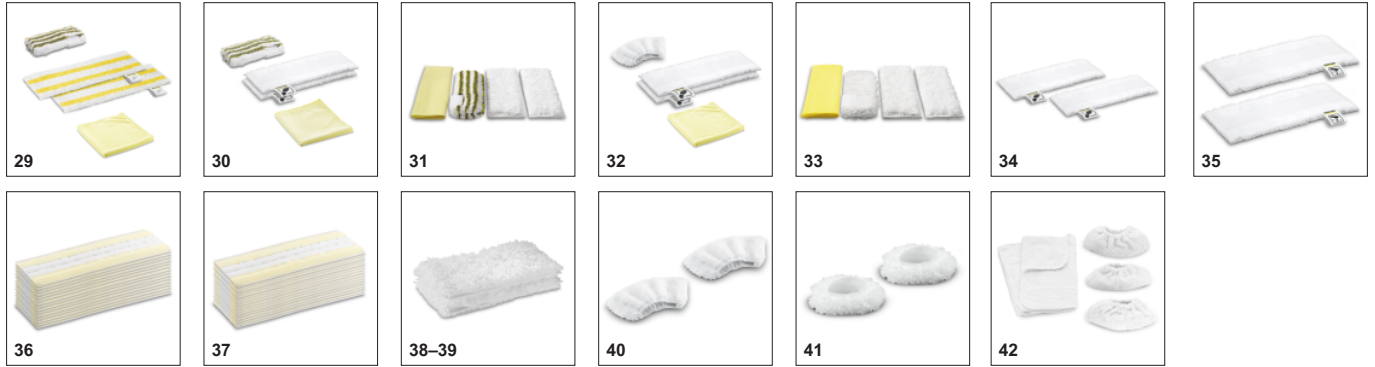

АКСЕССУАРЫ SC 4 EASYFIX IRON

1.512-631.0

	Артикул	Описание		
ПАРООЧИСТИТЕЛЬ / ПАРОПЫЛЕСОС / ГЛАДИЛЬНАЯ СИСТЕМА				
Комплекты текстильных салфеток				
Стартовый комплект салфеток	29	2.863-346.0	Высококачественный стартовый комплект салфеток для чистки паром включает 2 универсальные салфетки для пола, абразивную обтяжку для ручной насадки и салфетку для полировки.	☐
Комплект микроволоконных салфеток для ванной	30	2.863-266.0	Набор микроволоконных салфеток для оптимальной уборки в ванной: 2 салфетки для пола к насадке для пола EasyFix, 1 абразивная обтяжка для ручной насадки и 1 салфетка для полировки.	☐
Набор салфеток для ванной, 4 шт.	31	2.863-171.0	2 мягкие половые тряпки из плюша, 1 абразивная салфетка для удаления стойкого известково-мыльного налета и 1 полировальная салфетка, не оставляющая полос и ворсинок.	☐
Комплект микроволоконных салфеток для кухни	32	2.863-265.0	Набор микроволоконных салфеток для оптимальной уборки на кухне: 2 салфетки для пола к насадке для пола EasyFix, 1 обтяжка для ручной насадки и 1 салфетка для чистки нержавеющей стали.	☐
Набор салфеток для кухни, 4 шт.	33	2.863-172.0	2 мягкие половые тряпки из плюша и 1 мягкая обтяжка из плюша для ручной насадки (обеспечивает улучшенное отделение и поглощение грязи), 1 не оставляющая полос салфетка для чистки поверхностей из нержавеющей стали и ухода за ними.	☐
Комплект микроволоконных салфеток к насадке для пола EasyFix	34	2.863-259.0	2 износостойкие и хорошо впитывающие влагу микроволоконные салфетки для пола к насадке для пола EasyFix, удобно закрепляемые застежкой-липучкой и снимаемые без контакта с грязью.	☐
Комплект микроволоконных салфеток к насадке для пола EasyFix Mini	35	2.863-296.0	2 износостойкие и хорошо впитывающие влагу микроволоконные салфетки для пола к насадке для пола EasyFix Mini, удобно закрепляемые застежкой-липучкой и снимаемые без контакта с грязью.	☐
Набор одноразовых салфеток для пароочистителей SC	36	2.863-299.0	Набор 15 одноразовых салфеток к насадке для пола EasyFix для быстрого и гигиенической очистки твердых поверхностей. Желтые полоски застежки-липучки позволяют легко крепить ткань к насадке.	☐
Комплект одноразовых салфеток EasyFix Mini	37	2.863-300.0	1 5-салфеток однократного применения к насадке для пола EasyFix Mini, обеспечивающие быструю и гигиеничную очистку твердых напольных покрытий. Легко фиксируются на насадке при помощи крепления-липучки.	☐
Салфетки для напольной насадки к пароочистителям класса SC 4 и SC 5	38	2.863-020.0	Две высококачественные микрофибровые салфетки для напольной насадки Comfort Plus (пароочистители класса SC 4 и SC 5), которое обеспечивают лучший результат уборки.	☐
Комплект микроволоконных салфеток к насадкам для пола Classic и Comfort	39	2.863-173.0	2 салфетки для пола, улучшающие отделение и поглощение грязи.	☐
Комплект микроволоконных обтяжек для ручной насадки	40	2.863-270.0	2 обтяжки из высококачественного микроволокна для ручной насадки, обеспечивающие улучшенное отделение и поглощение жировых и прочих загрязнений.	☐
Комплект микроволоконных обтяжек для большой круглой щетки	41	2.863-243.0	2 обтяжки из микроволокна для большой круглой щетки, предназначенные для бережного удаления особенно стойких загрязнений на кухне и в ванной.	☐
Комплект салфеток, 5 шт.	42	6.960-019.0	2 половые тряпки, 3 салфетки из махровой ткани для ручной насадки. Идеально подходит для очистки ПВХ, линолеума, кафеля и полов из натурального камня.	☐