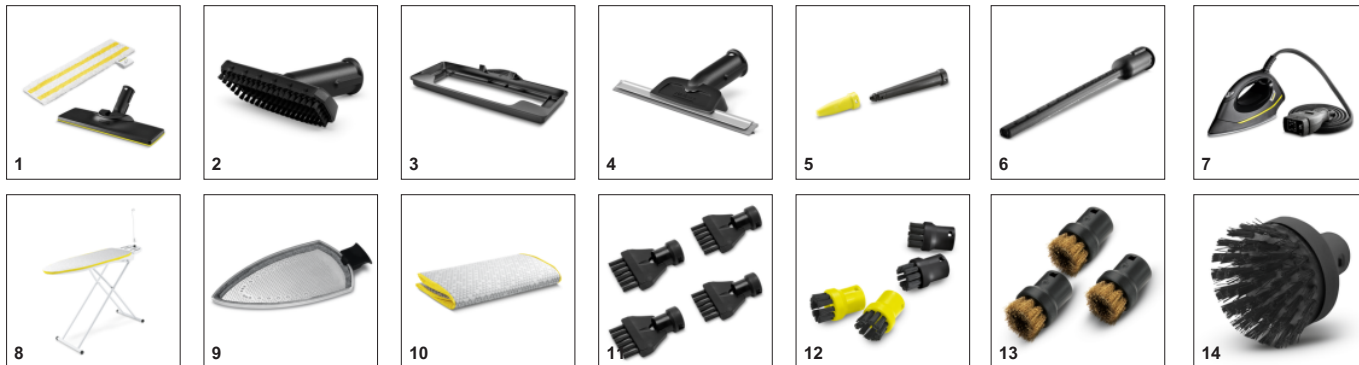

АКСЕССАУРЫ SI 4 EASYFIX IRON

1.512-637.0

	Артикул	Описание	
ПАРООЧИСТИТЕЛЬ / ПАРОПЫЛЕСОС / ГЛАДИЛЬНАЯ СИСТЕМА			
Насадки			
Комплект для уборки пола EasyFix	1 2.863-337.0	Насадка для пола EasyFix с подходящей к ней универсальной салфеткой позволяет заменять салфетку без контакта с грязью.	☒
Ручная насадка	2 2.884-280.0	Для очистки душевых кабин, настенной плитки и т.д. Может применяться с обтяжкой или без нее.	☒
Накладка для чистки ковров	3 2.863-269.0	Позволяет легко и удобно освежать ковровые напольные покрытия. Совместима с насадкой для пола EasyFix.	☐
Насадка для мытья окон	4 2.863-025.0	Специальный аксессуар для мойки окон, стекол или зеркал с использованием пароочистителя	☐
Комплект з потужним соплом	5 2.863-263.0	Комплект, що складається з подовжувача і потужного сопла для підвищення ефективності очищення. Забезпечує легке очищення кутів, стіків та інших важкодоступних місць.	☐
Насадка для ухода за текстилем	6 2.863-233.0	Насадка для освежения и разглаживания одежды и других текстильных изделий, а также для устранения запахов. С приспособлением для удаления ворсинок.	☐
Аксессуары для гладильной системы			
Паровой утюг EasyFinish	7 2.863-310.0	Для глажки без особых усилий: Высококачественный утюг с постоянной подачей пара под высоким давлением EasyFinish с оптимальной фиксированной температурой и легкой подошвой с керамическим покрытием. В привлекательном черном дизайне.	☒
Гладильная доска с функцией вдува/выдува AB 1000	8 2.884-933.0	С функцией продувки и активной системой отсасывания пара, устанавливается в 6 высотных положениях.	☒
Антипригарная накладка для утюга I 6006	9 2.860-142.0	Антипригарная накладка для парового утюга I 6006 с подошвой из нержавеющей стали, позволяющая гладить шелковые и льняные ткани, темную одежду, элитное белье и другие деликатные материалы.	☐
Сменный комплект для гладильной доски	10 2.884-969.0	Хлопковое покрытие для гладильной доски AB 1000. Идеально для получения превосходных результатов глажения.	☐
Наборы щеток			
Комплект плоских щёток 4 шт.	11 2.863-324.0	Для легкого и эффективного удаления загрязнений из швов и стыков без применения чистящих средств: практичный комплект из 4 щеток с щетиной черного цвета прекрасно подходит для очистки швов между керамическими плитками.	☐
Комплект круглых щеток	12 2.863-264.0	Две черные и две желтые круглые щетки для разных мест применения. Прекрасно подходят для очистки швов, угловых участков и других труднодоступных мест.	☐
Комплект круглых щеток с латунной щетиной	13 2.863-061.0	Комплект круглых щеток с латунной щетиной для легкого удаления стойких загрязнений и отложений с нечувствительных поверхностей.	☐
Круглая щетка большая	14 2.863-022.0	Большая круглая щетка для уборки большей площади за меньшее время	☐

☒ Включено в комплект поставки
☐ Доступные аксессуары
☐ Чистящие средства.