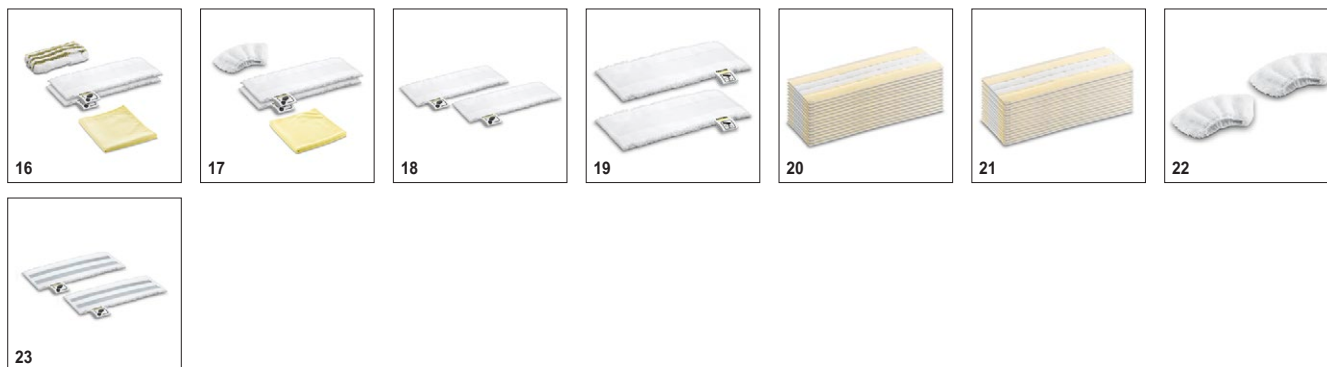

SC 3 EasyFix 1.513-110.0

KÄRCHER

	Артикул	Количество	Цена	Описание
Комплекты текстильных салфеток				
Комплект микроволоконных салфеток для ванной	16 2.863-266.0	4 шт.		Набор микроволоконных салфеток для оптимальной уборки в ванной: 2 салфетки для пола к насадке для пола EasyFix, 1 абразивная обтяжка для ручной насадки и 1 салфетка для полировки. ☐
Комплект микроволоконных салфеток для кухни	17 2.863-265.0	4 шт.		Набор микроволоконных салфеток для оптимальной уборки на кухне: 2 салфетки для пола к насадке для пола EasyFix, 1 обтяжка для ручной насадки и 1 салфетка для чистки нержавеющей стали. ☐
Комплект микроволоконных салфеток к насадке для пола EasyFix	18 2.863-259.0	2 шт.		2 износостойкие и хорошо впитывающие влагу микроволоконные салфетки для пола к насадке для пола EasyFix, удобно закрепляемые застежкой-липучкой и снимаемые без контакта с грязью. ☐
Комплект микроволоконных салфеток к насадке для пола EasyFix Mini	19 2.863-296.0	2 шт.		2 износостойкие и хорошо впитывающие влагу микроволоконные салфетки для пола к насадке для пола EasyFix Mini, удобно закрепляемые застежкой-липучкой и снимаемые без контакта с грязью. ☐
Набор одноразовых салфеток для пароочистителей SC	20 2.863-299.0	15 шт.		Набор 15 одноразовых салфеток к насадке для пола EasyFix для быстрого и гигиенической очистки твердых поверхностей. Желтые полоски застежки-липучки позволяют легко крепить ткань к насадке. ☐
Комплект одноразовых салфеток EasyFix Mini	21 2.863-300.0	15 шт.		15 салфеток однократного применения к насадке для пола EasyFix Mini, обеспечивающие быструю и гигиеничную очистку твердых напольных покрытий. Легко фиксируются на насадке при помощи крепления-липучки. ☐
Комплект микроволоконных обтяжек для ручной насадки	22 2.863-270.0	2 шт.		2 обтяжки из высококачественного микроволокна для ручной насадки, обеспечивающие улучшенное отделение и поглощение жировых и прочих загрязнений. ☐
Комплект абразивных салфеток к насадке для пола EasyFix	23 2.863-309.0	2 шт.		Абразивные салфетки для пола EasyFix удаляют даже стойкие пятна с каменных полов, нечувствительных к механическим воздействиям. Застежка-липучка позволяет легко прикреплять салфетку к насадке и снимать ее без контакта с грязью. ☐

■ Включено в комплект поставки ☐ Доступные аксессуары