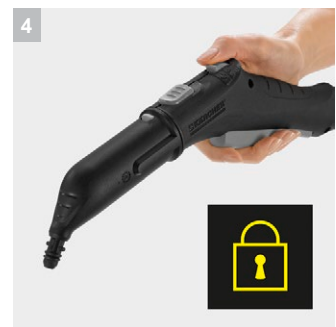

SC 2 Premium Delux

Парочесититель начального уровня SC 2 Deluxe EasyFix Premium с подсветкой для отображения рабочего режима. Оснащен дополнительной салфеткой из микрофибры для насадки для уборки пола, мощным соплом и большой круглой щеткой.

1 Светодиодный дисплей на устройстве

- Во время нагрева светодиод красный. Зеленый цвет указывает на режим готовности к работе.

2 Насадка для пола EasyFix с шарниром и удобным креплением салфетки с застежкой-липучкой

- Оптимальные результаты очистки на всех типах твердых поверхностей в доме.
- Система фиксации салфеток для пола на застежке-липучке позволяет легко их закреплять и заменять, не вступая в контакт с грязью.

3 Аккуратное хранение принадлежностей

- Аксессуары (в том числе две удлинительные трубки) удобно хранить в специальной сумке или прямо на аппарате.

4 Блокировка от детей на пистолете

- Система блокировки обеспечивает надежную защиту от неправильного использования детьми.