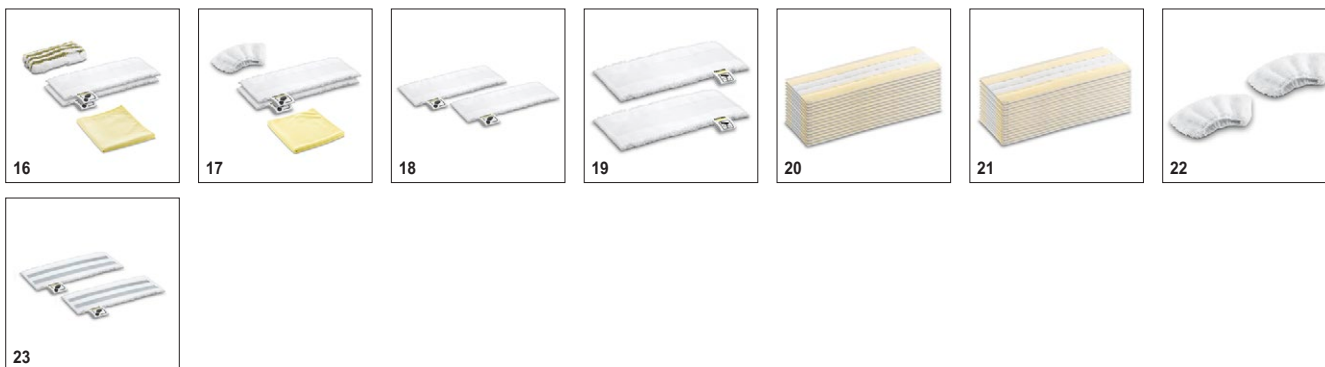

SC 5 Deluxe *CN 1.513-260.0

KÄRCHER

	Артикул	Количество	Цена	Описание
Комплекты текстильных салфеток				
Комплект микроволоконных салфеток для ванной	16	2.863-266.0	4 шт.	Набор микроволоконных салфеток для оптимальной уборки в ванной: 2 салфетки для пола к насадке для пола EasyFix, 1 абразивная обтяжка для ручной насадки и 1 салфетка для полировки.
Комплект микроволоконных салфеток для кухни	17	2.863-265.0	4 шт.	Набор микроволоконных салфеток для оптимальной уборки на кухне: 2 салфетки для пола к насадке для пола EasyFix, 1 обтяжка для ручной насадки и 1 салфетка для чистки нержавеющей стали.
Комплект микроволоконных салфеток к насадке для пола EasyFix	18	2.863-259.0	2 шт.	2 износостойкие и хорошо впитывающие влагу микроволоконные салфетки для пола к насадке для пола EasyFix, удобно закрепляемые застежкой-липучкой и снимаемые без контакта с грязью.
Комплект микроволоконных салфеток к насадке для пола EasyFix Mini	19	2.863-296.0	2 шт.	2 износостойкие и хорошо впитывающие влагу микроволоконные салфетки для пола к насадке для пола EasyFix Mini, удобно закрепляемые застежкой-липучкой и снимаемые без контакта с грязью.
Набор одноразовых салфеток для пароочистителей SC	20	2.863-299.0	15 шт.	Набор 15 одноразовых салфеток к насадке для пола EasyFix для быстрого и гигиенической очистки твердых поверхностей. Желтые полоски застежки-липучки позволяют легко крепить ткань к насадке.
Комплект одноразовых салфеток EasyFix Mini	21	2.863-300.0	15 шт.	15 салфеток однократного применения к насадке для пола EasyFix Mini, обеспечивающие быструю и гигиеничную очистку твердых напольных покрытий. Легко фиксируются на насадке при помощи крепления-липучки.
Комплект микроволоконных обтяжек для ручной насадки	22	2.863-270.0	2 шт.	2 обтяжки из высококачественного микроволокна для ручной насадки, обеспечивающие улучшенное отделение и поглощение жировых и прочих загрязнений.
Комплект абразивных салфеток к насадке для пола EasyFix	23	2.863-309.0	2 шт.	Абразивные салфетки для пола EasyFix удаляют даже стойкие пятна с каменных полов, нечувствительных к механическим воздействиям. Застежка-липучка позволяет легко прикреплять салфетку к насадке и снимать ее без контакта с грязью.

■ Включено в комплект поставки □ Доступные аксессуары