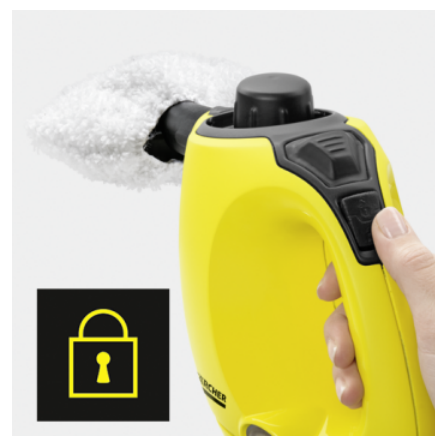

SC 1

Ручной компактный пароочиститель SC 1 - идеальное решения для быстрой промежуточной уборки твердых поверхностей.

Артикул

1.516-300.0

- Простота в хранении
- Готов к работе в кратчайшие сроки

Технические характеристики

Комплектация

Предохранитель		■
Предохранительный клапан		■
Интегрированная воронка для заливки воды		■
Аксессуары		ручная насадка, точечное сопло, мощное сопло, круглая щетка (маленькая), мерный стакан
Обтяжка из микрофибры для ручной насадки	шт.	1
■ Включено в комплект поставки		

* Испытания показали, что с помощью пароочистителя Kärcher при точечной очистке в течение 30 секунд при максимальном уровне пара и непосредственном контакте с очищаемой поверхностью можно удалить 99,999% оболочечных вирусов, таких как коронавирус или грипп (исключая вирус гепатита В), на обычных гладких домашних поверхностях (тест-микроб: Modified-Vaccinia-Ankara-Virus).** При тщательном очищении с помощью пароочистителя Kärcher 99,99% всех обычных бытовых бактерий погибнут на обычных гладких твердых поверхностях для дома, при скорости очистки 30 см/с при максимальном уровне пара и непосредственном контакте с очищаемой поверхностью (тест-зародыш: Enterococcus hirae). 99,999% с профессиональным пароочистителем SG (V) в соответствии с EN

Мощное давление пара 3 бара

- Легко устраняет все виды загрязнения - даже в труднодоступных местах

Маленький, ручной и компактный

- Аппарат можно хранить в удобном месте "под рукой".

Блокировка от детей на аппарате