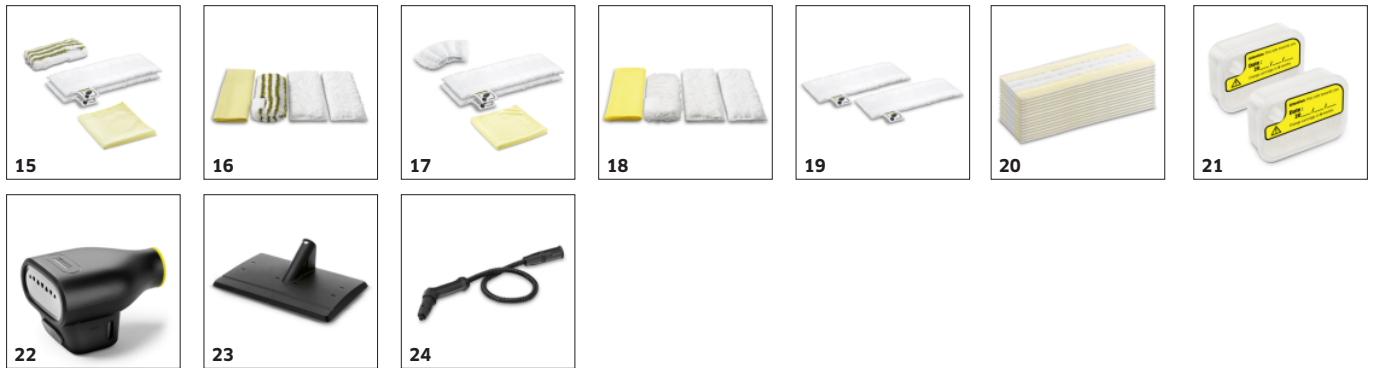

ACCESORII PENTRU SC 1 MULTI 1.516-404.0

		Cod de comandă.		
APARAT DE CURĂȚAT CU ABUR / ASPIRATOR CU ABUR / STAȚIE DE CĂLCAT				
Seturi de lavete				
Set lavete din microfibre pentru baie	15	2.863-266.0	Setul de lavete din microfibre de înaltă calitate pentru curățarea cu abur în baie, conține două lavete pentru podea, o laveta pentru duza de mână și o laveta pentru lustruire.	☐
Set prosop abur + baie curata	16	2.863-171.0	Set de carpe din micro fibre pentru utilizarea optima a curatorului cu aburi in zona baii.	☐
Set lavete SC pentru bucătărie	17	2.863-265.0	Setul de lavete din microfibră pentru curățarea cu aburi în bucătărie conține două lavete din microfibră de înaltă calitate pentru podea, un învelitoare din microfibră pentru duza de mână și o lavetă din microfibră de oțel inoxidabil.	☐
Set prosop abur + bucatarie curata	18	2.863-172.0	Set de carpe din micro fibre pentru utilizarea optima a curatorului cu aburi in zona bucatariei.	☐
Set lavete microfibră pentru duza de podea EasyFix	19	2.863-259.0	Laveta poate fi schimbată fără a intra în contact cu murdăria. Datorită sistemului de prindere cu scai, laveta este usor de atasat si de indepartat de pe duza de podea EasyFix.	☐
Lavete de unică folosință EasyFix	20	2.863-299.0	Setul de 15 lavete de unică folosință pentru duza de podea EasyFix face curățarea rapidă și igienică a suprafețelor dure. Benzile galbene cu scai permit fixarea lor cu ușurință.	☐
Diverse				
Cartuș de detartraj	21	2.863-104.0	Cartușul de decalcifiere pentru aparatul de curățat cu aburi vertical SC 1 Upright. Pur și simplu introduceți-l în rezervorul de apă și ați terminat. Decalcifrează eficient și rapid.	☐
Accesoriu de călcat cu aburi	22	2.863-332.0	Dispozitivul de călcat cu aburi este un accesoriu potrivit pentru toate aparatele de curățat cu abur cu pistol de la Kärcher. Îndepărtează cutele hainelor folosind aburul. De asemenea, ideal pentru revigorarea altor materiale textile.	☐
Dispozitiv de indepartat tapetul	23	2.863-062.0	Accesoriu de îndepărtare a tapetului pentru eliminarea ușoară a reziduurilor de tapet și de adeziv cu ajutorul aburului puternic.	☐
Furtun prelungitor pentru SC 1	24	2.863-021.0	Cu furtunul prelungitor pentru SC 1, chiar și suprafețele greu accesibile precum colțurile și spațiile înguste pot fi curățate cu ușurință.	☐

■ Inclus in pachetul de livrare. □ Accesorii disponibile optional. ○ Detergent.