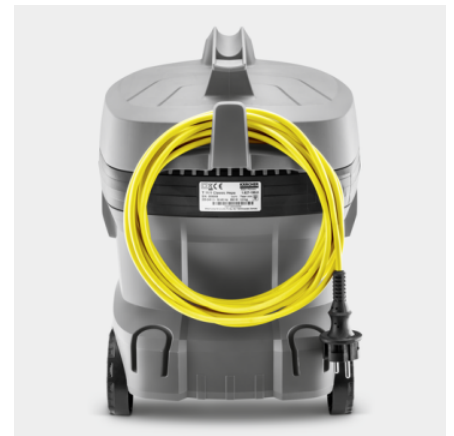

T 11/1 CLASSIC *EU

Greutate redusă, putere mare de aspirație, foarte robustă: Aspiratorul nostru uscat T 11/1 Classic combină criteriile decisive ale utilizatorilor profesioniști într-un aspirator compact, la un preț atractiv.

Made in Europe

Cod de comandă.

1.527-197.0

- Raport pret-performanță remarcabil
- Filtru HEPA 14 opțional
- Greutate scăzută

Date tehnice

Cod EAN		4054278731131
Tipul de curent.	Ph / V / Hz	1 / 220 - 240 / 50 - 60
Vacuum	mbar / kPa	235 / 23,5
Debit aer	l/s	40
Performanță evaluată	W	850
Capacitate container	l	11
Material container		Plastic
Diametru nominal standard		ID 35
Lungimea cablului	m	7,5
Nivelul presiunii acustice	dB(A)	61
Culoarea		antracit
Greutate fără accesorii.	kg	3,9
Greutate cu ambalaj.	kg	5,9
Dimensiuni (L x l x H).	mm	385 x 285 x 385

■ inclus în pachetul de livrare.

Greutate scăzută

- Transport fara efort chiar si pre trepte
- Greutate mai mică cu volum de container identic în comparație cu modelele concurente.
- Proiectat pentru perioade lungi de utilizare fără oboseală.

Zgomot foarte mic de funcționare de numai 61 dB (A)

- Ideală pentru a lucra în zone sensibile la zgomot și pe timp de noapte.
- Zgomotul redus de funcționare protejează utilizatorul.

Cârlig pentru cablu