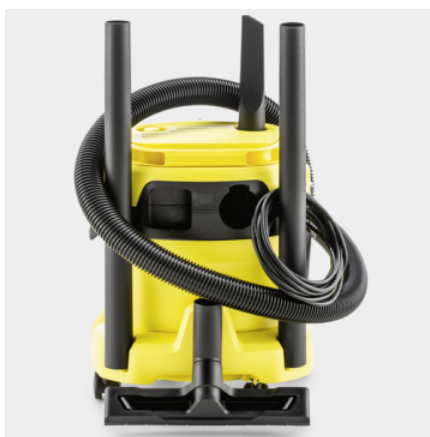

WD 2 PLUS V-12/4/18/C

Echiptat cu funcție de suflantă și filtru cu cartuș dintr-o singură bucată: Aspiratorul umed și uscat WD 2 Plus V-12/4/18/C are un recipient din plastic de 12 l, un cablu de 4 m și un furtun de aspirare de 1,8 m.

Made in Europe

Cod de comandă.

1.628-009.0

- Design compact cu depozitare practică a accesoriilor
- Sac de filtrare din fleece
- Funcție de suflare

Date tehnice

Cod EAN		4054278874555
Consumul de energie	W	1000
Capacitatea recipientului de murdărie.	l	12
Material container		Plastic
Culoarea		Capacul aparatului galben / Bara de protecție a aparatului galben / Recipient galben
Cablu de racordare	m	4
Accesorii standard	mm	35
Tipul de curent.	V / Hz	220 - 240 / 50 - 60
Greutate fără accesorii.	kg	4,3
Greutate cu ambalaj.	kg	6,3
Dimensiuni (L x l x H).	mm	349 x 328 x 378

Dotare

Furtun de aspirare	m	1,8 / Cu mâner drept / Plastic
Țevi de aspirare	Pieces x m / mm	2 x 0,5 / 35 / Plastic
Duză de pardoseală umed/uscată		Clips
Duză pentru spații înguste.		■
Sac de filtrare din fleece	Pieces	1
Filtru tip cartuș		Dintr-o singură bucată
Comutator rotativ Pornit/Oprit		■
Funcție de suflantă		■
Poziția intermediară de parcare a mânerului pe capul aparatului		■
Depozitarea accesoriilor suplimentare pe capul aparatului		■
Compartiment de depozitare a pieselor mici		■
Mâner pliabil		■
Poziție de parcare		■
Păstrare accesoriilor pe aparat		■
Bară de protecție		■
Role de direcție	Pieces	4

■ inclus în pachetul de livrare.

Filtru cu cartuș dintr-o singură componentă

- Pentru aspirarea uscată și umedă fără înlocuirea suplimentară a filtrului.
- Instalare și îndepărtare simplă a filtrului prin rotire, fără dispozitiv de blocare suplimentar.