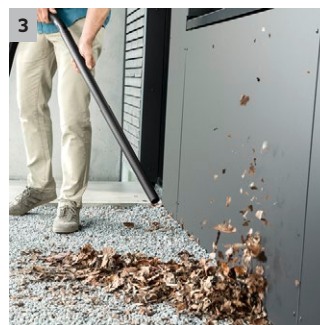

3 Funcție de suflare

- Peste tot unde nu este posibilă aspirarea, ajută funcția practică de suflare
- Îndepărtarea cu ușurință a murdăriei, de ex. dintr-un spațiu cu pietriș.