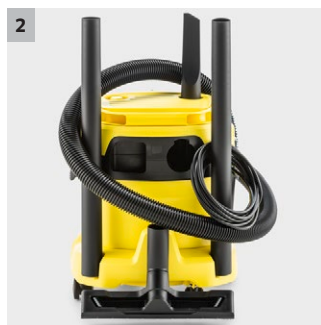

## WD 2 Plus V- 15/4/18/C

Cu recipientul din plastic de 15 l, funcția de suflare, filtrul cartuș, cablu de 4 m și furtun de aspirație de 1,8 m, WD 2 Plus V-15/4/18/C garantează o performanță avansată.

### 1 Filtru cu cartuș dintr-o singură bucată

- Pentru aspirarea uscată și umedă fără înlocuirea suplimentară a filtrului.
- Instalare și îndepărtare simplă a filtrului prin rotire, fără dispozitiv de blocare suplimentar.

- Design compact cu depozitare practică a accesoriilor
- Sac filtrant din fleece
- Funcție de suflare

**Date tehnice**

<b>Cod de comandă</b>	1.628-011.0	
<b>Cod EAN</b>	4054278874579	
<b>Tipul de curent</b>	<b>V / Hz</b>	220 - 240 / 50 - 60
<b>Consumul de energie</b>	<b>W</b>	1000
<b>Capacitate containerului</b>	<b>l</b>	15
<b>Material container</b>	Plastic	
<b>Culoarea</b>	Capacul aparatului galben / Bara de protecție a aparatului galben / Recipient galben	
<b>Accesorii standard</b>	<b>mm</b>	35
<b>Cablu de racordare</b>	<b>m</b>	4
<b>Greutate</b>	<b>kg</b>	4,39
<b>Dimensiuni (L x l x H)</b>	<b>mm</b>	349 x 328 x 430