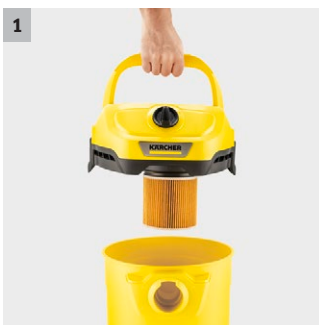

## WD 2 Plus V- 15/4/18/C

Cu recipientul din plastic de 15 l, funcția de suflare, filtrul cartuș, cablu de 4 m și furtun de aspirație de 1,8 m, WD 2 Plus V-15/4/18/C garantează o performanță avansată.

### 1 Filtru cu cartuș dintr-o singură bucată

- Pentru aspirarea uscată și umedă fără înlocuirea suplimentară a filtrului.
- Instalare și îndepărtare simplă a filtrului prin rotire, fără dispozitiv de blocare suplimentar.

### 4 Sac filtrant din fleece

- Material fleece triplu stratificat, rezistent la rupere.
- Pentru o putere de aspirare de durată mai mare și o capacitate mare de reținere a prafului.

**WD 2 Plus V- 15/4/18/C**

- Design compact cu depozitare practică a accesoriilor
- Sac filtrant din fleece
- Funcție de suflare

**Date tehnice**

<b>Cod de comandă</b>	1.628-011.0	
<b>Cod EAN</b>	4054278874579	
<b>Tipul de curent</b>	<b>V / Hz</b>	220 - 240 / 50 - 60
<b>Consumul de energie</b>	<b>W</b>	1000
<b>Capacitate containerului</b>	<b>l</b>	15
<b>Material container</b>	Plastic	
<b>Culoarea</b>	Capacul aparatului galben / Bara de protecție a aparatului galben / Recipient galben	
<b>Accesorii standard</b>	<b>mm</b>	35
<b>Cablu de racordare</b>	<b>m</b>	4
<b>Greutate</b>	<b>kg</b>	4,39
<b>Dimensiuni (L x l x H)</b>	<b>mm</b>	349 x 328 x 430