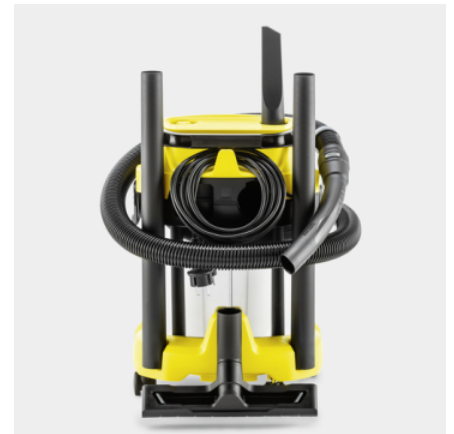

- Pentru aspirarea murdăriei, apei și a cioburilor de sticlă
- Pentru activități diverse în jurul casei
- Instalare și îndepărtare simplă a filtrului prin rotire, fără dispozitiv de blocare suplimentar.

Depozitare practică pentru cablu și accesorii

- Depozitarea accesoriilor într-un mod care economisește spațiu, sigur și ușor accesibil.
- Cablul de alimentare poate fi depozitat în siguranță cu ajutorul suportului de cablu integrat.