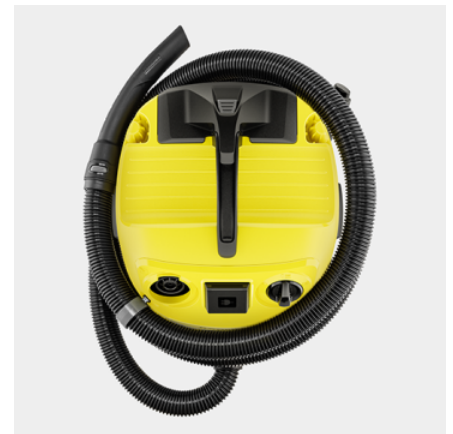

Depozitarea furtunului de aspirare pe capul aparatului

- Economisirea spațiului datorită prinderii furtunului pe capul aparatului.
- Mecanisme de fixare intuitive pentru utilizatorii stângaci și dreptaci.