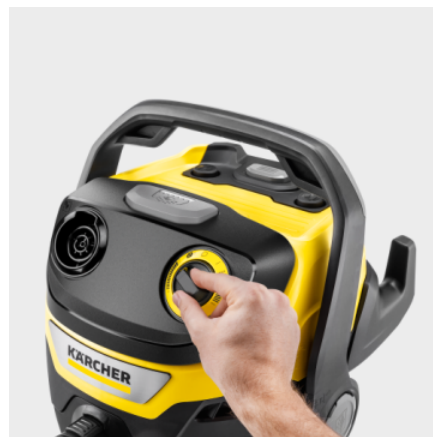

Controlul puterii (Power Control)

- Puterea de aspirare poate fi reglată continuu (min. la max.) prin comutatorul rotativ.