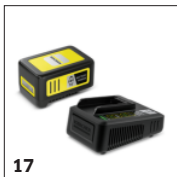

■ Inclus în pachetul de livrare. □ Accesorii disponibile opțional. ○ Detergent.

ACCESORII PENTRU WD 3-18 S 1.628-575.0

15

16

17

18

		Cod de comandă.		
ÎNCĂRCĂTOARE ACUMULATORI				
Încărcător rapid pentru acumulator de 18 V	15	2.445-032.0	Încarcă 80% din acumulatorul de 18 V / 2,5 Ah în doar 44 de minute și poate fi utilizat la toate aparatele Kärcher cu platforma de 18 V.	<input type="checkbox"/>
SET BATERII ȘI ÎNCĂRCĂTOARE DE BATERII				
Starter kit Battery Power 18/25	16	2.445-062.0	Setul include acumulator de 18 V/2.5 Ah cu tehnologie inovatoare în timp real și încărcător rapid de 18 V. Compatibil cu toate aparatele Kärcher din platforma de 18 V.	<input type="checkbox"/>
Starter kit Battery Power 18/50	17	2.445-063.0	Setul include acumulator de 18 V/5.0 Ah cu tehnologie inovatoare în timp real și încărcător rapid de 18 V. Compatibil cu toate aparatele Kärcher din platforma de 18 V.	<input type="checkbox"/>
ACUMULATOARE				
Battery Power+ 18/30 *Int	18	2.445-042.0	Cu tehnologia inovatoare Real Time prin intermediul afișajului LCD: Încărcător rapid Battery Power extrem de puternic + acumulator litiu-ion de 18 V. Durata lungă de funcționare datorită unei capacități de 3,0 Ah. Cu monitorizare a tensiunii și protecție IPX5.	<input type="checkbox"/>