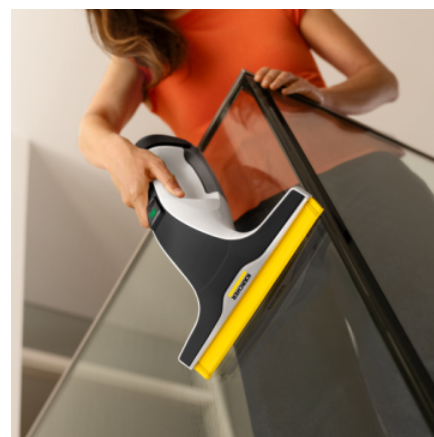

pânză microfibră outdoor: 1 x

Răzuitor murdărie

Beneficiile Signature Line

- Semnătura fondatorului companiei, Alfred Kärcher, atestă produsul ca fiind cel mai bun dispozitiv Kärcher din categoria sa. Alte beneficii exclusive includ suportul pentru aplicații și o garanție extinsă.

Lamă racletă Xtra!Flex®

- Lama racletei din silicon Xtra!Flex® cu tehnologie inovatoare face curățarea și mai flexibilă - ideală pentru utilizare până la podea și pe margini.

360° Comfort!Clean

- Permite curățarea în toate direcțiile - chiar și la unghi, orizontal sau deasupra capului.