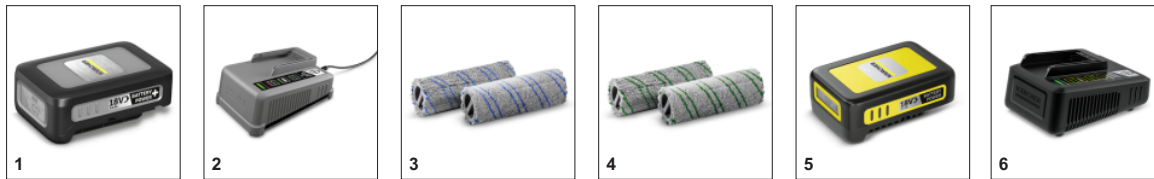

АКСЕССАУРЫ BR 30/1 С ВР ПАК 18В/3,0 АЧ

1.783-050.0

	Артикул	Описание	
АККУМУЛЯТОР			
Аккумулятор Battery Power+ 18/30	1 2.445-042.0	С технологией реального времени и ЖК-дисплеем: мощный 18-вольтовый литий-ионный аккумулятор Battery Power+ емкостью 3,0 Ач, обеспечивающий продолжительную работу от одного заряда. С системой контроля напряжения и защитой от водяных струй (IPX5).	<input checked="" type="checkbox"/>
ЗАРЯДНОЕ УСТРОЙСТВО			
Быстрозарядное устройство Battery Power+ 18/60	2 2.445-044.0	Быстрозарядное устройство для любых 18-вольтовых литий-ионных аккумуляторов Kärcher Battery Power и Battery Power+. Зарядный ток составляет 6 А. Оснащено светодиодным индикатором режимов. Отличается малым энергопотреблением в режиме ожидания. Устанавливается на стене.	<input checked="" type="checkbox"/>
ПАДЫ ДЛЯ МАШИН ВР / ВАЛЫ ДЛЯ КРЕПЛЕНИЯ ПАДОВ			
Микроволоконная насадка			
Комплект универсальных роликовых щеток, синие	3 4.030-088.0	Решение от Kärcher для бережной влажной уборки любых твердых напольных покрытий и ухода за ними: комплект из 2 роликовых щеток из микроволокна – износостойких, хорошо впитывающих влагу и не оставляющих ворсинок. Щетки допускают стирку при температуре до 60°C.	<input checked="" type="checkbox"/>
Комплект роликовых щеток для каменных полов	4 4.030-126.0	С вплетенной щетиной для удаления стойких загрязнений с нечувствительных твердых напольных покрытий: комплект из двух роликовых щеток для каменных полов, предназначенный для оснащения поломойной машины BR 30/1. Щетки допускают стирку при температуре до 60 °C.	<input type="checkbox"/>
АККУМУЛЯТОРЫ			
Аккумулятор 18 В 2,5 А	5 2.445-034.0	Сменный аккумулятор 18 В/2,5 А-ч с инновационной технологией реального времени имеет встроенный ЖК-дисплей для отображения уровня заряда батареи. Подходит для использования во всех устройствах на платформе Kärcher 18 V Battery Power.	<input type="checkbox"/>
ЗАРЯДНОЕ УСТРОЙСТВО			
Быстрозарядное устройство для аккумулятора 18 В 2,5 А	6 2.445-032.0	Быстрозарядное устройство заряжает аккумулятор Kärcher 18 В/2,5 А-ч до 80% всего за 44 минуты и может использоваться для всех аккумуляторов на платформе 18 V Kärcher Battery Power.	<input type="checkbox"/>