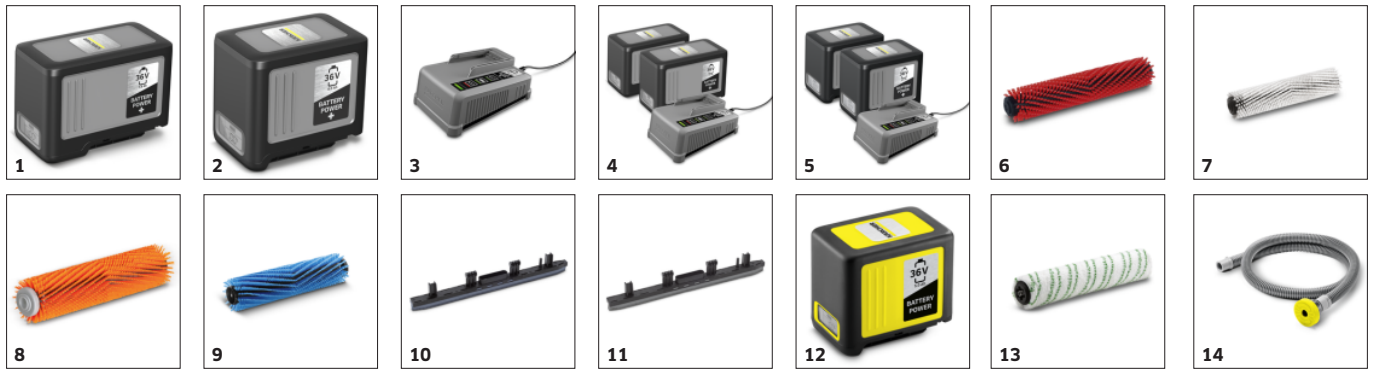

BR 30/4 C BP PACK *EU

Masina de frecat aspirat BR 30/4 C Bp Pack este usoara si compacta alimentata de baterii BR 30/4 C Bp Pack, care asigura podele uscate si antiderapante imediat dupa curatare, cantareste doar 14 kg.

Dotare

Varianta	Acumulator inclus
Roți de transport	■
Sistem cu 2 rezervoare	■
Perie rola	■
2 lama de aspirare, dreapta	■

■ inclus in pachetul de livrare.

Rola cilindru cu rotire rapida

- O presiune de contact de 10 ori mai mare ca si la curatarea manuala
- Peria cilindrica curata si suprafete structurate sau rosturi
- Rola asigura rulara automata inainte astfel incat aparatul sa nu trebuiasca sa fie impins

Imediat uscat

- Lamelele de aspirare moi aspira umezeala - inainte si inapoi.
- Pentru o curatare intensa, aspirarea poate fi oprita folosind pedala de picior

ACCESORII PENTRU BR 30/4 C BP PACK *EU

1.783-228.0