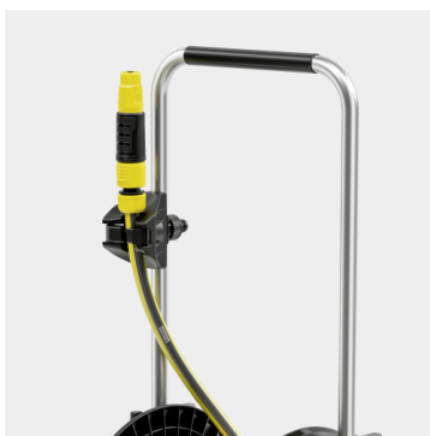

ТЕЛЕЖКА ДЛЯ ШЛАНГА HT 3

Прочная и мобильная тележка для шланга, предназначенная для садовых участков средних размеров, оснащена регулируемой по высоте ручкой для перемещения и очень широкой опорой, обеспечивающей высокую устойчивость. В ней предусмотрен держатель для распылителя.

Комплектация

Держатели для распылителей

- Включено в комплект поставки

Высокая устойчивость

- Благодаря очень широкой опоре и низкому центру тяжести катушки.

Практичные держатели для распылителей

- Распылители могут подвешиваться на настенном держателе для удобного хранения.