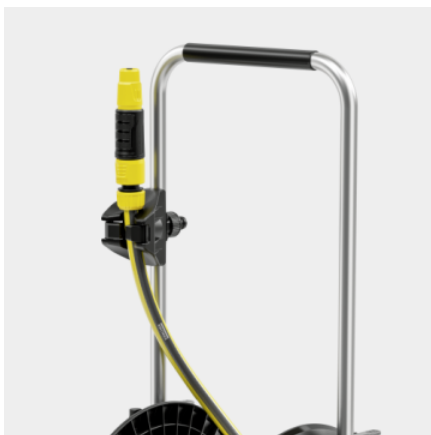

## ТЕЛЕЖКА СО ШЛАНГОМ HT 3.20 SET

Тележка со шлангом снабжена очень широкой опорой, обеспечивающей высокую устойчивость, и регулируемой по высоте ручкой для перемещения с держателем для распылителя. Поставляется с 20-метровым садовым шлангом и аксессуарами для полива.

Артикул

2.645-364.0

- Высокая устойчивость благодаря очень широкой опоре
- Хранение с экономией места благодаря телескопической ручке и складной кривошипной рукоятке
- Практичные держатели для распылителей

### Комплектация

Набор		■
Держатели для распылителей		■
Соединение шланга	шт.	3
Коннектор шланга с аква-стопом	шт.	1
Штуцер для присоединения к крану G3/4 с переходником G1/2	шт.	1
Распылитель	шт.	1
Вид струи: коническая		■
Вид струи: точечная		■
Шланг PrimoFlex 1/2"	м	20

## Высокая устойчивость

- Благодаря очень широкой опоре и низкому центру тяжести катушки.