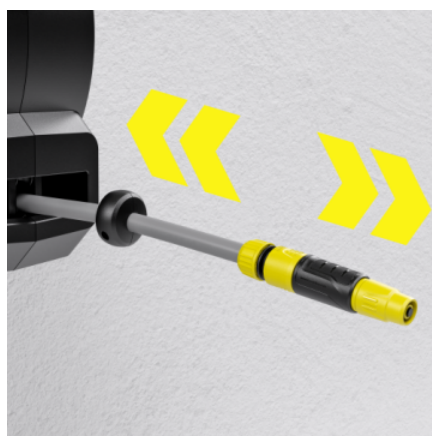

## КАТУШКА СО ШЛАНГОМ HBX 4.15 AUTOMATIC

Всегда наготове: катушка со шлангом, обеспечивающая гибкий и комфортный полив растений. Оснащена 15-метровым шлангом и устройством его автоматической оттяжки, позволяющим избежать наклонов, сматывания шланга вручную и загрязнения рук.

Артикул

2.645-377.0

- FlexChange: инновационная технология легкого отсоединения катушки от настенного кронштейна или платформы без применения инструментов
- Автоматическое сматывание шланга
- Отклонение в секторе 180° благодаря практичному настенному кронштейну

### Комплектация

Набор		■
Автоматическое сматывание шланга		■
Направляющая шланга		■
Держатели для распылителей		■
Соединение шланга	шт.	2
Коннектор шланга с аква-стопом	шт.	1
Штуцер для присоединения к крану G3/4 с переходником G1/2	шт.	1
Распылитель	шт.	1
Вид струи: коническая		■
Вид струи: точечная		■
Настенный держатель с шурупами и дюбелями		■
Соединительный шланг PrimoFlex	м	1,5

## Система FlexChange

- Легко, быстро и без применения инструментов: разработанная Kärcher уникальная система крепления FlexChange позволяет в считанные секунды снимать катушку со шлангом с настенного кронштейна или платформы (например, перед наступлением зимы).