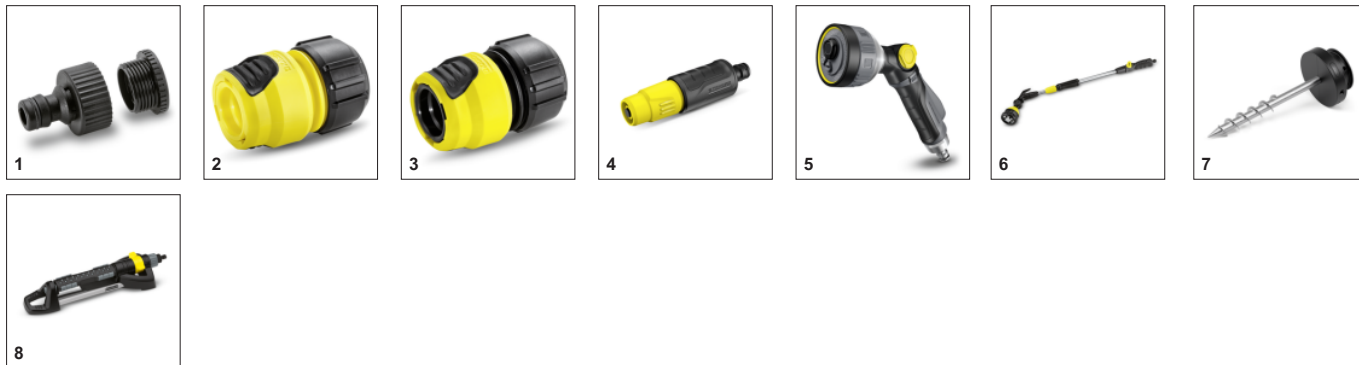

АКСЕССАУРЫ КАТУШКА СО ШЛАНГОМ HBX 4.15 AUTOMATIC 2.645-377.0

	Артикул	Описание	
СОЕДИНИТЕЛИ И КОННЕКТОРЫ ДЛЯ СИСТЕМ ПОЛИВА			
Штуцер G3/4, G1/2 ВР для систем полива	1 2.645-006.0	Штуцер с резьбой G3/4 внутренняя резьба и адаптером под резьбу G1/2. Для подключения быстросъемных коннекторов для шлангов.	☒
Универсальный коннектор Plus 1/2-5/8-3/4	2 2.645-193.0	Универсальный коннектор Plus 1/2-5/8-3/4 с удобными захватами из мягкого полимера. Подходит ко всем стандартным садовым шлангам.	☐
Универсальный коннектор Plus 1/2-5/8-3/4 с аквастопом	3 2.645-194.0	Универсальный коннектор Plus 1/2-5/8-3/4с аквастопом. Удобные захваты из мягкого полимера. Подходит ко всем стандартным садовым шлангам.	☐
НАСАДКИ И РАСПЫЛИТЕЛЬНЫЕ ТРУБКИ			
Наконечник для полива	4 2.645-264.0	Маленький, удобный и простой для подключения к садовому шлангу: идеальное сопло для несложных задач полива.	☒
Многофункциональный металлический пистолет для полива Premium	5 2.645-271.0	Многофункциональный металлический пистолет Premium позволяет длительное время поливать разнообразные растения в зависимости от их потребностей. Оснащен поворотной головкой и уплотнительной мембраной.	☐
Штанга для полива телескопическая Premium, 6 режимов	6 2.645-137.0	Штанга для полива Premium телескопическая, 6 типов струи, поворотная головка. Удобно поливать подвешенные в горшках цветы, клумбы и растения под корень на грядке; Мыть дорожки и мебель на даче. Можно использовать как садовый душ.	☐
ПРИНАДЛЕЖНОСТИ ДЛЯ ХРАНЕНИЯ ШЛАНГОВ			
Выступ на земле	7 2.645-382.0		☐
ДОЖДЕВАТЕЛИ И РАЗБРЫЗГИВАТЕЛИ ДЛЯ ПОЛИВА			
Осциллирующий дождеватель OS 5.320 SV для прямоугольных участков	8 2.645-135.0	Дождеватель OS 5.320 SV для полива прямоугольных участков. С плавным изменением дальности полива. С регулятором расхода воды. С клавишами для регулировки ширины полива. Зона орошения: при 2 барах ширина полива 12м, длина 5-16 м, площадь 190 кв.м; при 4 барах ширина полива 16 м, длина 6-20 м, площадь 320 кв.м.	☐

☒ Включено в комплект поставки
☐ Доступные аксессуары
☐ Чистящие средства.