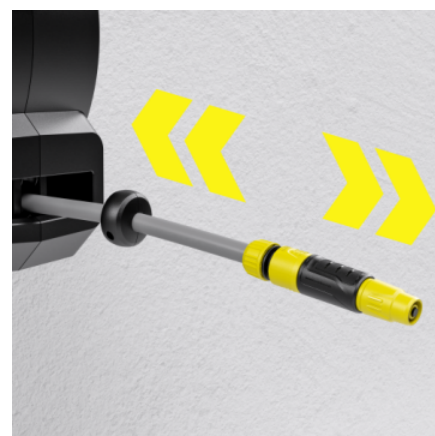

Система FlexChange

- Легко, быстро и без применения инструментов: разработанная Kärcher уникальная система крепления FlexChange позволяет в считанные секунды снимать катушку со шлангом с настенного кронштейна или платформы (например, перед наступлением зимы).

Практичные держатели для распылителей

- Распылители могут подвешиваться на настенном держателе для удобного хранения.

Место для хранения шланга

- Для автоматического сматывания шланга достаточно слегка потянуть за его конец. Максимум комфорта: шланг аккуратно сматывается без усилий и загрязнения рук.