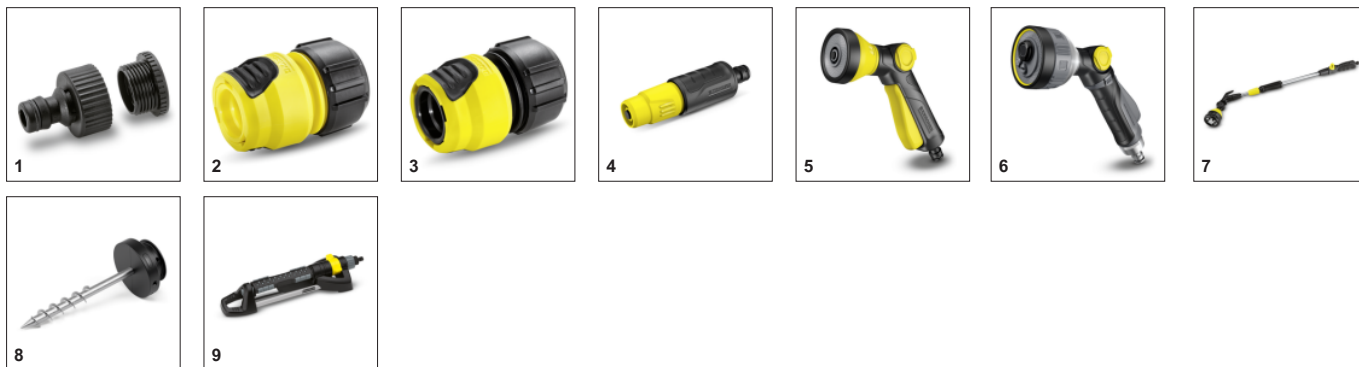

АКСЕССАУРЫ КАТУШКА СО ШЛАНГОМ HBX 4.20 AUTOMATIC 2.645-378.0

	Артикул	Описание	
СОЕДИНИТЕЛИ И КОННЕКТОРЫ ДЛЯ СИСТЕМ ПОЛИВА			
Штуцер G3/4, G1/2 ВР для систем полива	1 2.645-006.0	Штуцер с резьбой G3/4 внутренняя резьба и адаптером под резьбу G1/2. Для подключения быстросъемных коннекторов для шлангов.	☒
Универсальный коннектор Plus 1/2-5/8-3/4	2 2.645-193.0	Универсальный коннектор Plus 1/2-5/8-3/4 с удобными захватами из мягкого полимера. Подходит ко всем стандартным садовым шлангам.	☐
Универсальный коннектор Plus 1/2-5/8-3/4 с аквастопом	3 2.645-194.0	Универсальный коннектор Plus 1/2-5/8-3/4с аквастопом. Удобные захваты из мягкого полимера. Подходит ко всем стандартным садовым шлангам.	☐
НАСАДКИ И РАСПЫЛИТЕЛЬНЫЕ ТРУБКИ			
Наконечник для полива	4 2.645-264.0	Маленький, удобный и простой для подключения к садовому шлангу: идеальное сопло для несложных задач полива.	☒
Мультифункциональный пистолет для полива	5 2.645-266.0	Мультифункциональный пистолет для полива с 3 режимами распыления: душ, точечная струя и конусная. Благодаря наличию блокируемой для режима постоянного полива кнопки этот пистолет идеально подходит для длительного полива различных растений.	☐
Многофункциональный металлический пистолет для полива Premium	6 2.645-271.0	Многофункциональный металлический пистолет Premium позволяет длительное время поливать разнообразные растения в зависимости от их потребностей. Оснащен поворотной головкой и уплотнительной мембраной.	☐
Штанга для полива телескопическая Premium, 6 режимов	7 2.645-137.0	Штанга для полива Premium телескопическая, 6 типов струи, поворотная головка. Удобно поливать подвешенные в горшках цветы, клумбы и растения под корень на грядке; Мыть дорожки и мебель на даче. Можно использовать как садовый душ.	☐
ПРИНАДЛЕЖНОСТИ ДЛЯ ХРАНЕНИЯ ШЛАНГОВ			
Выступ на земле	8 2.645-382.0		☐
ДОЖДЕВАТЕЛИ И РАЗБРЫЗГИВАТЕЛИ ДЛЯ ПОЛИВА			
Осциллирующий дождеватель OS 5.320 SV для прямоугольных участков	9 2.645-135.0	Дождеватель OS 5.320 SV для полива прямоугольных участков. С плавным изменением дальности полива. С регулятором расхода воды. С клавишами для регулировки ширины полива. Зона орошения: при 2 барах ширина полива 12м, длина 5-16 м, площадь 190 кв.м; при 4 барах ширина полива 16 м, длина 6-20 м, площадь 320 кв.м.	☐

■ Включено в комплект поставки   □ Доступные аксессуары