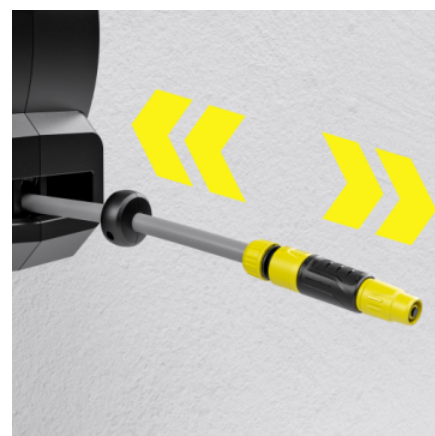

## Система FlexChange

- Легко, быстро и без применения инструментов: разработанная Kärcher уникальная система крепления FlexChange позволяет в считанные секунды снимать катушку со шлангом с настенного кронштейна или платформы (например, перед наступлением зимы).

## Практичные держатели для распылителей

- Распылители могут подвешиваться на настенном держателе для удобного хранения.