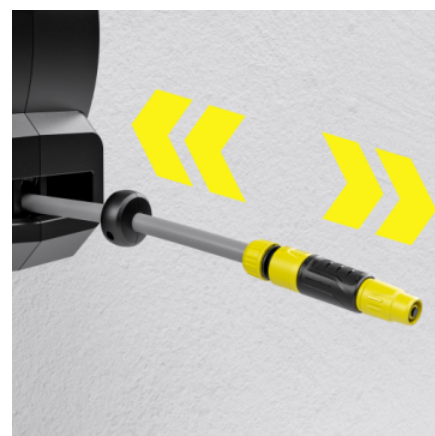

Место для хранения шланга

- Для автоматического сматывания шланга достаточно слегка потянуть за его конец. Максимум комфорта: шланг аккуратно сматывается без усилий и загрязнения рук.