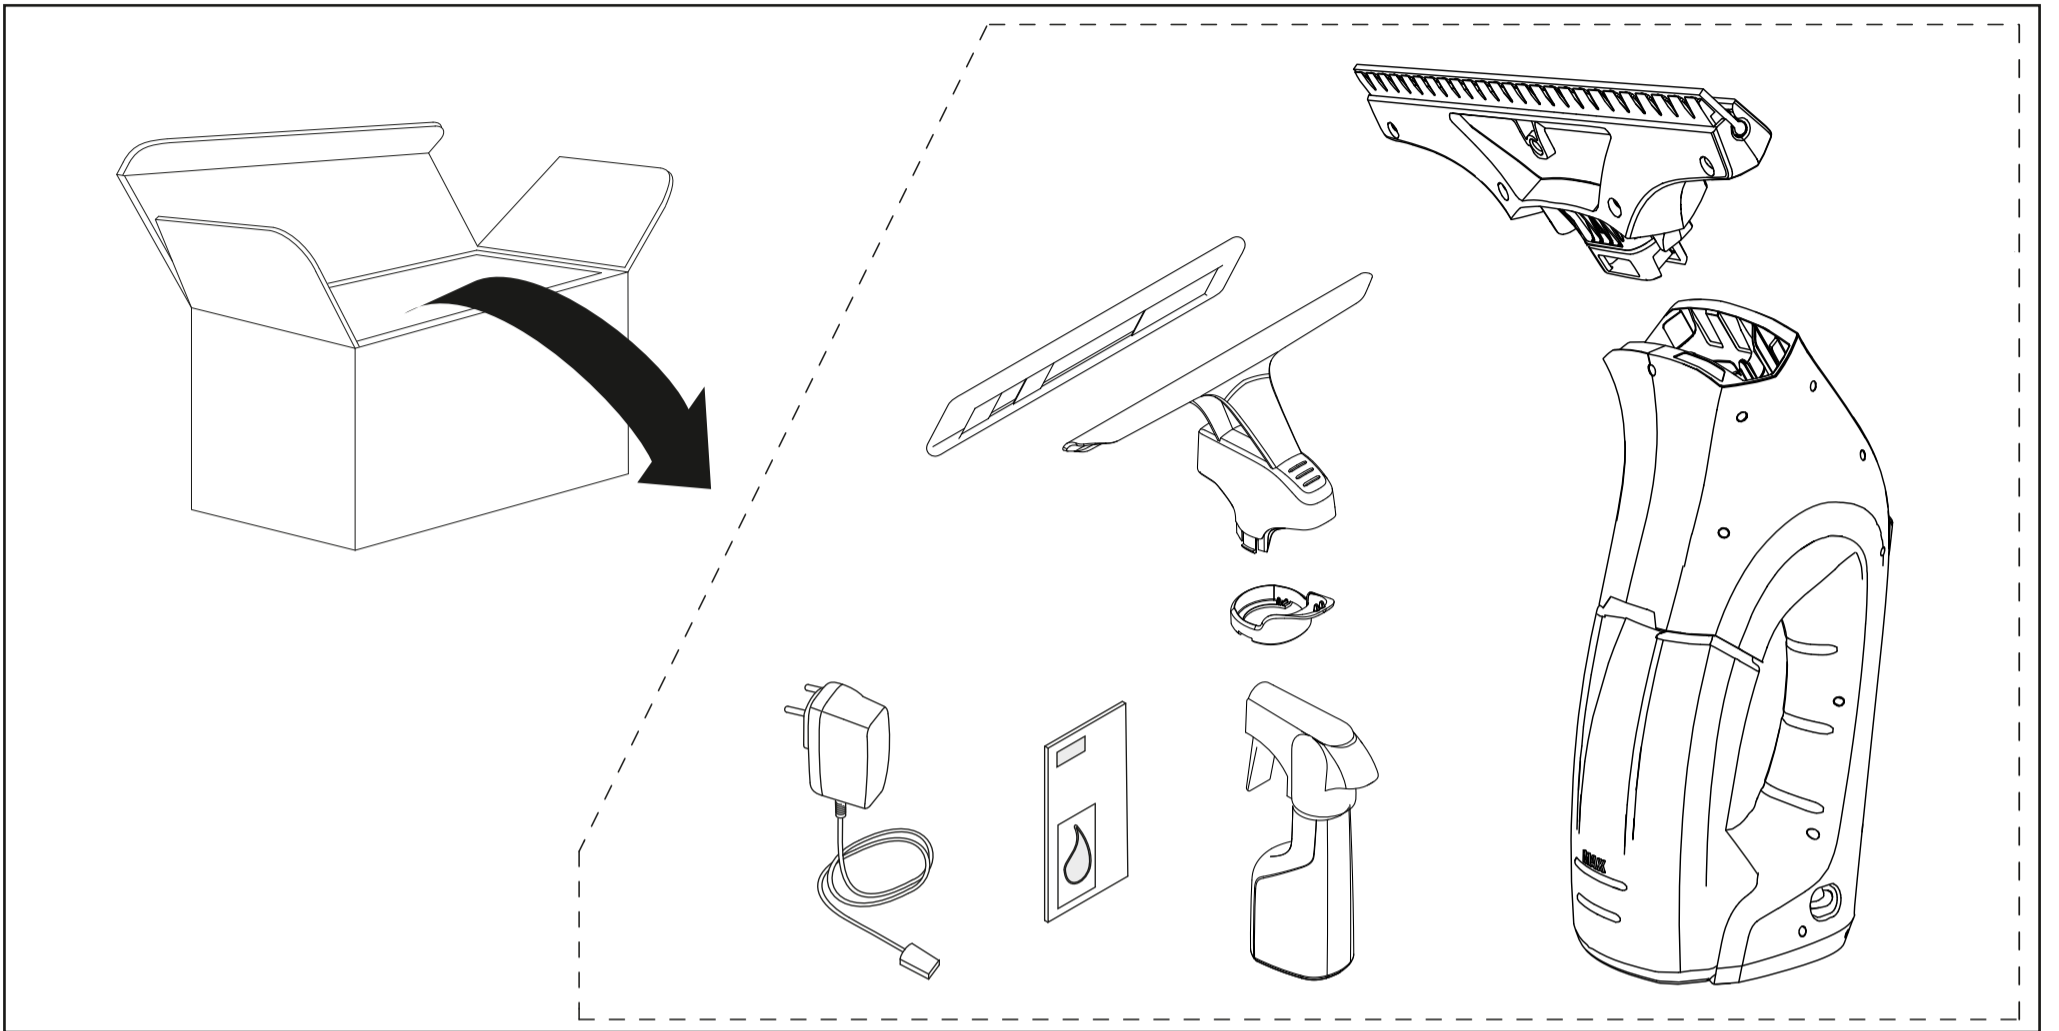

WV 1 Plus

 Li-Ion	3,65 V		IPX4		0,5 kg
 nom	10 W		100 ml		185 min
	V 5,5 mA 600		51 db(A)		20 min