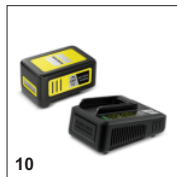

ПРИНАДЛЕЖНОСТИ PSU 4-18 1.445-300.0

		№ для заказа	Описание	
АККУМУЛЯТОРЫ				
Аккумулятор Battery Power 18 / 2.5	1	2.445-034.0	Сменный аккумулятор Kärcher Battery Power 18 В/2,5 Ач с ЖК-дисплеем для отображения состояния заряда на основе инновационной технологии Real Time. Подходит ко всем аппаратам Kärcher на аккумуляторной платформе 18 В.	☐
Аккумулятор Battery Power 18 / 5.0	2	2.445-035.0	Сменный аккумулятор Kärcher Battery Power 18 В/5,0 Ач с ЖК-дисплеем для отображения состояния заряда на основе инновационной технологии Real Time. Подходит ко всем аппаратам Kärcher на аккумуляторной платформе 18 В.	☐
Аккумулятор Battery Power 18 / 2.5	3	2.445-059.0	Сменный аккумулятор Kärcher Battery Power 18 В/2,5 Ач с ЖК-дисплеем для отображения состояния заряда на основе инновационной технологии Real Time. Подходит ко всем аппаратам Kärcher на аккумуляторной платформе 18 В.	☐
Аккумулятор Battery Power 18 / 5.0	4	2.445-060.0	Сменный аккумулятор Kärcher Battery Power 18 В/5,0 Ач с ЖК-дисплеем для отображения состояния заряда на основе инновационной технологии Real Time. Подходит ко всем аппаратам Kärcher на аккумуляторной платформе 18 В.	☐
ЗАРЯДНЫЕ УСТРОЙСТВА				
Быстрое зарядное устройство 18 В	5	2.445-032.0	Быстрозарядное устройство лишь за 44 минуты заряжает сменный аккумулятор Kärcher Battery Power 18 В / 2,5Ач до уровня 80 %. Оно совместимо со всеми 18-вольтными аккумуляторами Kärcher.	☐
Устройство быстрой зарядки Battery Power	6	2.445-036.0		☐
	7	2.445-038.0		☐
	8	2.445-040.0		☐
СТАРТОВЫЙ КОМПЛЕКТ: АККУМУЛЯТОР И ЗАРЯДНОЕ УСТРОЙСТВО				
Стартер Комплект Battery Power 18/25	9	2.445-062.0	Стартовый комплект Battery Power 18/25, включающий сменный аккумулятор Battery Power 18 В / 2,5 Ач с инновационной технологией Real Time и быстрозарядное устройство 18 В. Для любых аппаратов на аккумуляторной платформе Kärcher 18 В.	☐
Стартер Комплект Battery Power 18/50	10	2.445-063.0	Включает сменный аккумулятор Battery Power 18 В / 5,0 Ач и быстрозарядное устройство 18 В: стартовый комплект Battery Power 18/50 для любых аппаратов Kärcher на аккумуляторной платформе 18 В.	☐

☒ Входит в комплект поставки
☐ Доступные аксессуары.
☐ Чистящее средство.