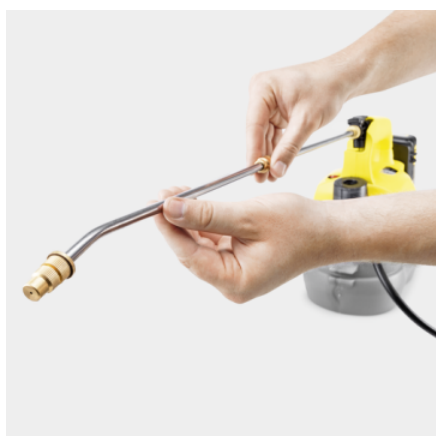

## PSU 4-18

Без утомительного создания давления вручную: аккумуляторный напорный опрыскиватель PSU 4-18 значительно облегчает различные работы по уходу за садовыми растениями.

№ для заказа

1.445-300.0

### Комплектация

Вариант		Аккумулятор и зарядное устройство не входят в комплект поставки
Плечевой ремень		■
Мерная емкость		■
Телескопическая струйная трубка	м	0,45 / 0,75
Фиксируемый выключатель		■
Держатель трубки		■
Указатель уровня заполнения травосборника		■

### Телескопическая струйная трубка

- Увеличенный радиус действия, удобство обработки труднодоступных мест.

### Плавно регулируемая конфигурация струи

- Вид струи можно изменять в зависимости от решаемой задачи: от аэрозольного тумана до точечной струи.