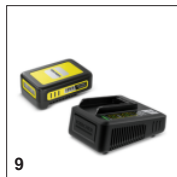

ПРИНАДЛЕЖНОСТИ PSU 4-18 1.445-300.0

		№ для заказа	Описание	
АККУМУЛЯТОРЫ				
Аккумулятор Battery Power 18 / 2.5	1	2.445-034.0	Сменный аккумулятор Kärcher Battery Power 18 В/2,5 Ач с ЖК-дисплеем для отображения состояния заряда на основе инновационной технологии Real Time. Подходит ко всем аппаратам Kärcher на аккумуляторной платформе 18 В.	☐
Аккумулятор Battery Power 18 / 5.0	2	2.445-035.0	Сменный аккумулятор Kärcher Battery Power 18 В/5,0 Ач с ЖК-дисплеем для отображения состояния заряда на основе инновационной технологии Real Time. Подходит ко всем аппаратам Kärcher на аккумуляторной платформе 18 В.	☐
Аккумулятор Battery Power 18 / 2.5	3	2.445-059.0	Сменный аккумулятор Kärcher Battery Power 18 В/2,5 Ач с ЖК-дисплеем для отображения состояния заряда на основе инновационной технологии Real Time. Подходит ко всем аппаратам Kärcher на аккумуляторной платформе 18 В.	☐
Аккумулятор Battery Power 18 / 5.0	4	2.445-060.0	Сменный аккумулятор Kärcher Battery Power 18 В/5,0 Ач с ЖК-дисплеем для отображения состояния заряда на основе инновационной технологии Real Time. Подходит ко всем аппаратам Kärcher на аккумуляторной платформе 18 В.	☐
ЗАРЯДНЫЕ УСТРОЙСТВА				
Быстрое зарядное устройство 18 В	5	2.445-032.0	Быстрозарядное устройство лишь за 44 минуты заряжает сменный аккумулятор Kärcher Battery Power 18 В / 2,5Ач до уровня 80 %. Оно совместимо со всеми 18-вольтными аккумуляторами Kärcher.	☐
Устройство быстрой зарядки Battery Power	6	2.445-036.0		☐
	7	2.445-038.0		☐
	8	2.445-040.0		☐
СТАРТОВЫЙ КОМПЛЕКТ: АККУМУЛЯТОР И ЗАРЯДНОЕ УСТРОЙСТВО				
Стартер Комплект Battery Power 18/25	9	2.445-062.0	Стартовый комплект Battery Power 18/25, включающий сменный аккумулятор Battery Power 18 В / 2,5 Ач с инновационной технологией Real Time и быстрозарядное устройство 18 В. Для любых аппаратов на аккумуляторной платформе Kärcher 18 В.	☐
Стартер Комплект Battery Power 18/50	10	2.445-063.0	Включает сменный аккумулятор Battery Power 18 В / 5,0 Ач и быстрозарядное устройство 18 В: стартовый комплект Battery Power 18/50 для любых аппаратов Kärcher на аккумуляторной платформе 18 В.	☐

☒ Входит в комплект поставки
☐ Доступные аксессуары.
☐ Чистящее средство.