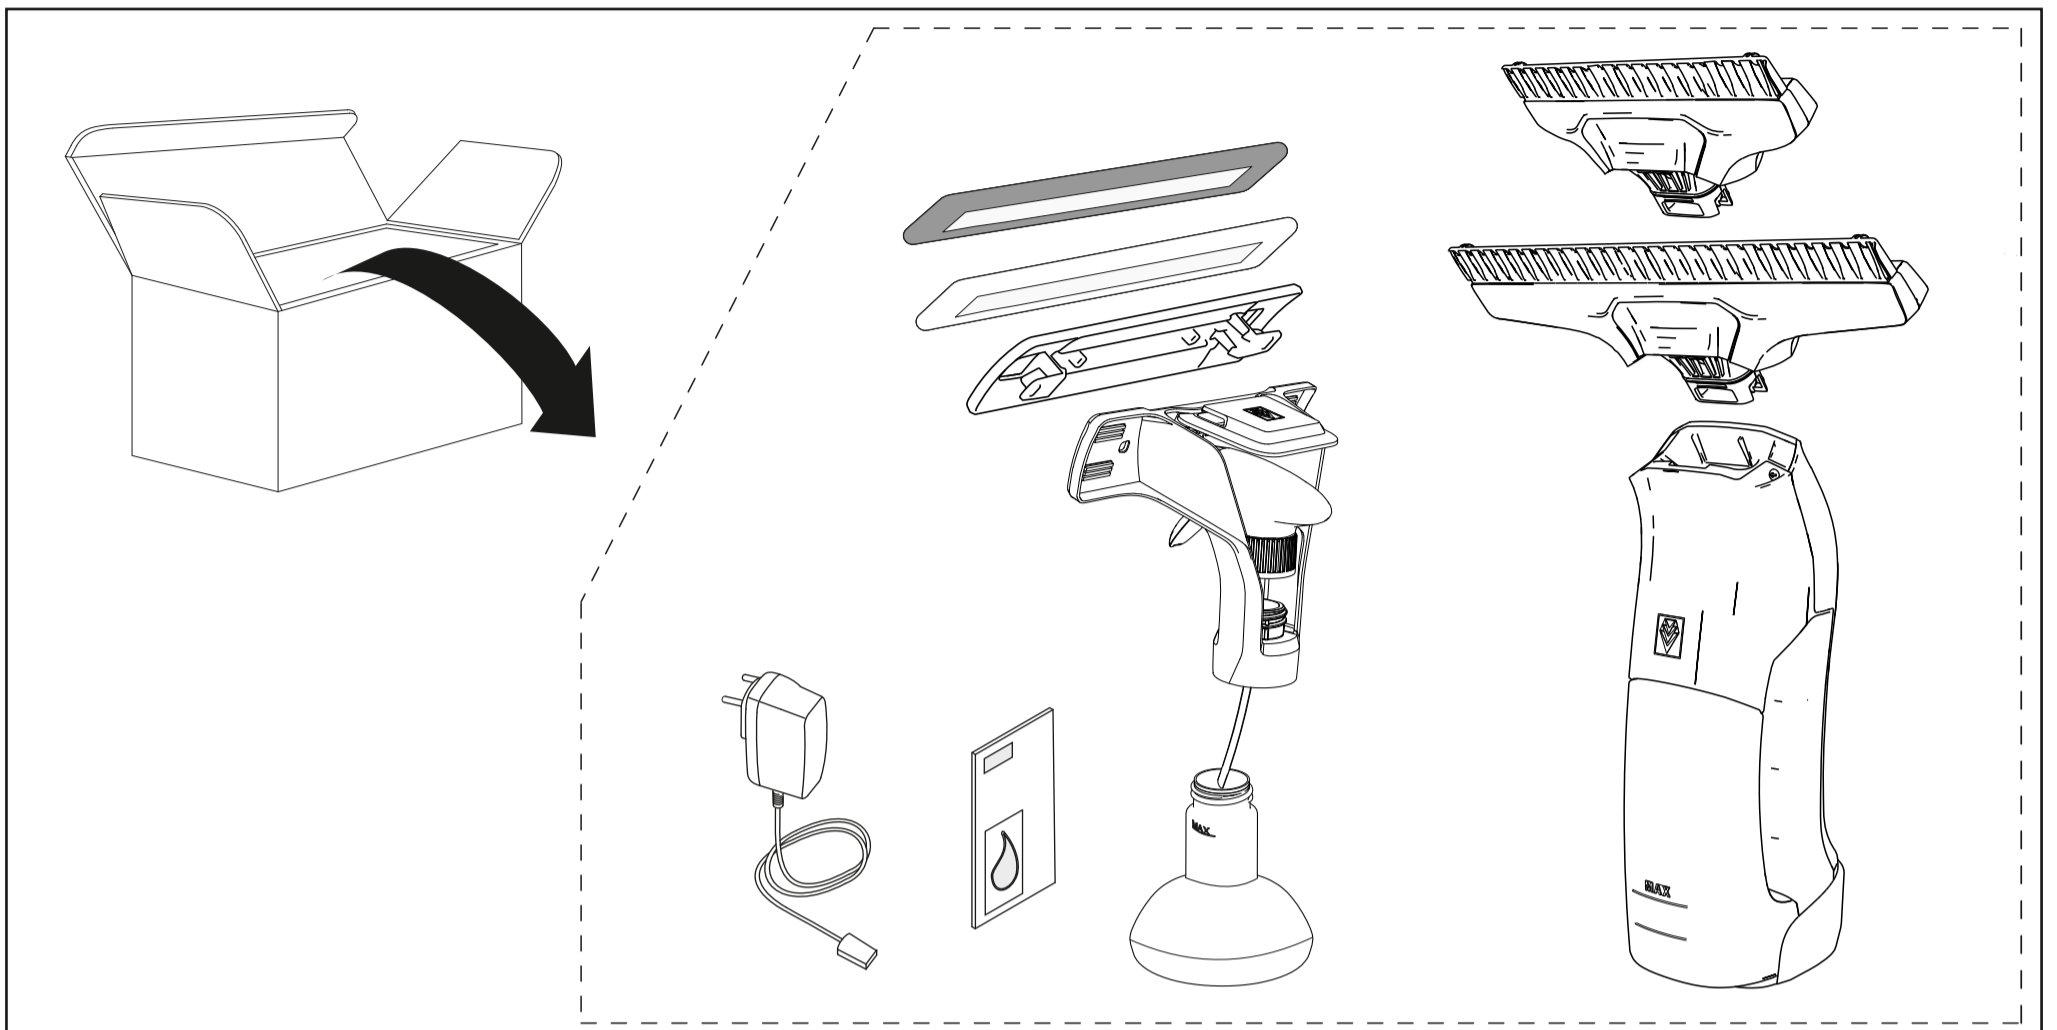

WV 7 Signature Line

	3,6 V 3,65 V		IPX4		0,8 kg
	10 W		150 ml		170 min
	5,5 V 2 A		52 db(A)		100 min