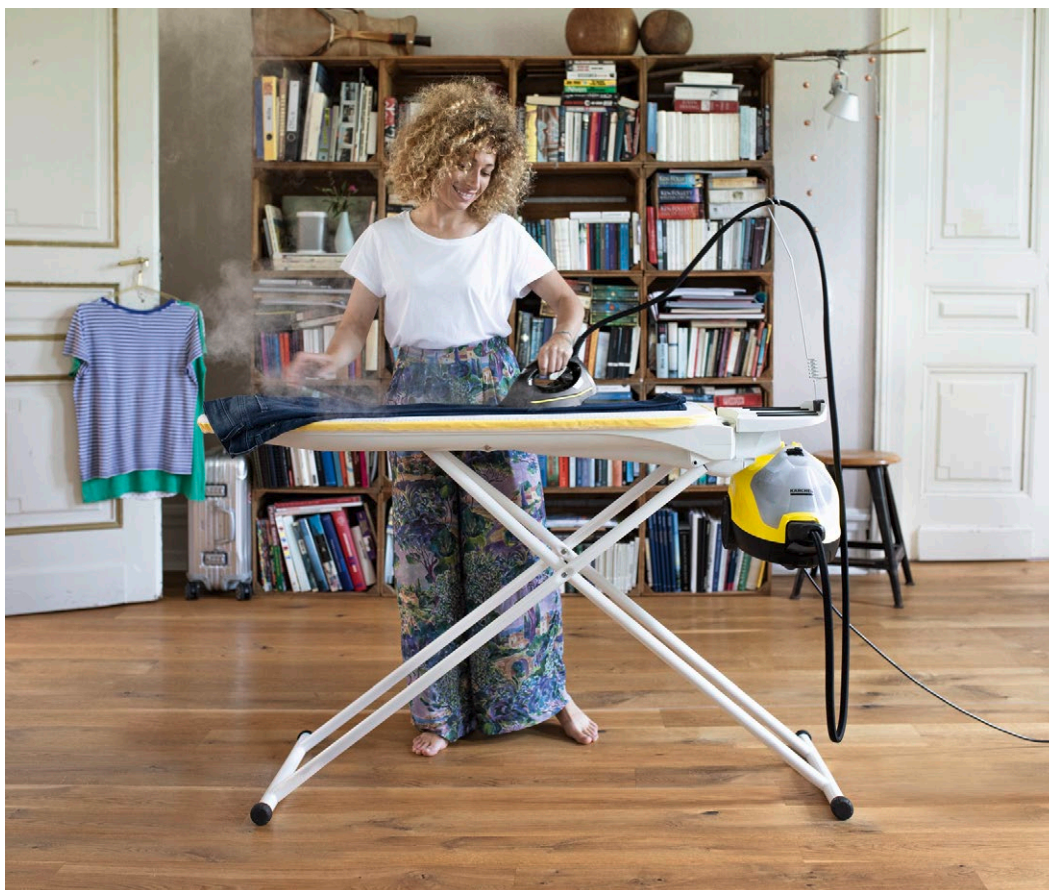

SI 4 EasyFix Iron

Stația de călcat SI 4 EasyFix Iron pentru călcare usoară și curățare neîntreruptă datorită fierului cu aburi și rezervorului de apă permanent reîncărcabil. Incl. masă de călcat activă.

2 Pachet multifuncțional, fierul de curățat cu abur împreună cu masa de călcat

- Folosirea aparatului de curățat cu abur împreună cu masa de călcat face călcatul mai eficient.
- Fierul de călcat cu abur de înaltă presiune face călcatul mai ușor și reduce timpul de călcat la jumătate.

3 Funcție de suflare aer

- Tesăturile delicate pot fi călcate ușor și convenabil pe suprafața de aer, fără cute.
- Fierul de călcat nu lasă urme și este delicat cu țesăturile sensibile.

4 Tehnologie inovatoare de ventilație

- Fără picurare
- Fără urme de apă

SI 4 EasyFix Iron

- Masă de călcat, cu funcție de absorbție a aburului
- SC 4 EasyFix cu fier de călcat cu aburi și toate accesoriile incluse
- 2 rezervoare pentru utilizare continuă