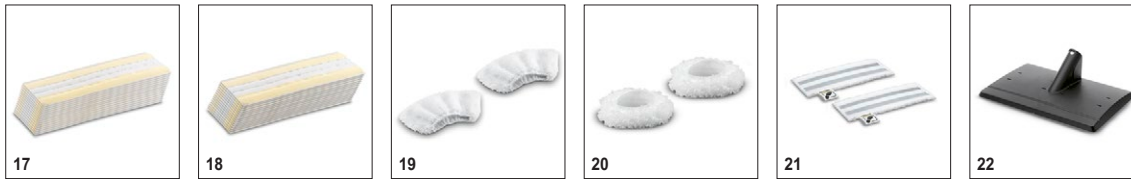

SC 4 EasyFix Premium 1.512-480.0

KÄRCHER

		Артикул	Количество				Цена	Описание	
Набор одноразовых салфеток для пароочистителей SC	17	2.863-299.0	15 шт.					Набор 15 одноразовых салфеток к насадке для пола EasyFix для быстрого и гигиенической очистки твердых поверхностей. Желтые полоски застежки-липучки позволяют легко крепить ткань к насадке.	☐
SC Disposable Cloth EasyFix Mini	18	2.863-300.0	15 шт.						☐
Салфетки из микроволокна для ручная форс	19	2.863-270.0	2 шт.						☐
Комплект микроволоконных обтяжек для большой круглой щетки	20	2.863-243.0	2 шт.					2 обтяжки из микроволокна для большой круглой щетки, предназначенные для бережного удаления особенно стойких загрязнений на кухне и в ванной.	☐
Microfibre floor cloths abrasive 2-er Se	21	2.863-309.0	2 шт.						☐
Другое									
Насадка для удаления обоев	22	2.863-062.0	1 шт.					Насадка для удаления обоев идеально подходит для удаления обоев и остатков клея, используя силу пара.	☐

■ Включено в комплект поставки   □ Доступные аксессуары