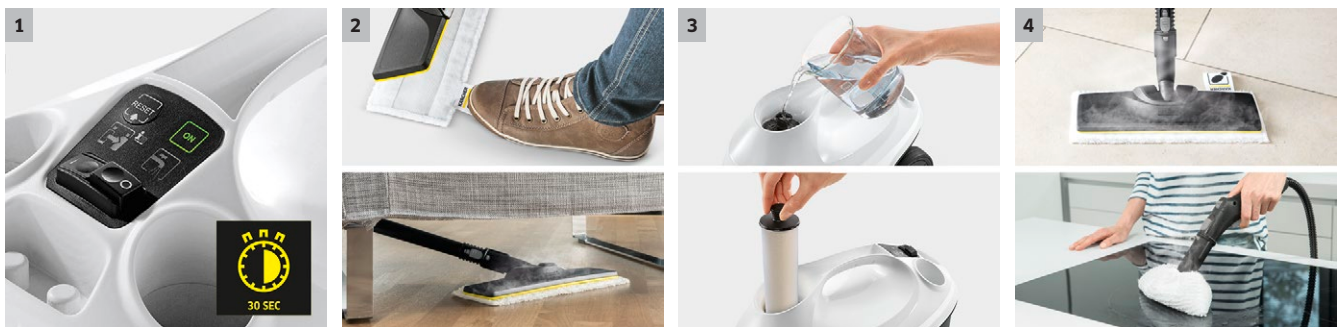

SC 3 EasyFix Premium (white) *EU

Timpu de încălzire de 30 de secunde permite curățarea neîntreruptă, SC 3 EasyFix Premium cu accesorii pentru covor, rezervor de apă cu umplere permanentă, cartuș decalcifiere și duza EasyFix.

1 Timp scurt de încălzire

- Cu o perioadă de încălzire de doar 30 de secunde, dispozitivul este gata de utilizare în cel mai scurt timp.

2 Kit de curățare a podelei EasyFix cu garnitura flexibilă pentru duza de podea și înlocuirea lavetei murdare fără a intra în contact cu murdăria, datorită sistemului inovativ de fixare.

- Rezervorul poate fi reumplut cu ușurință în orice moment - pentru abur continuu fără întreruperi.
- Datorită cartușului inteligent de decalcifiere, calcarul este eliminat în mod automat.

4 Accesorii multifuncționale

SC 3 EasyFix Premium (white) *EU

- Rezervor ce poate fi umplut în timpul funcționării
- Gata de utilizare în 30 de secunde, nu necesită curățare, datorită tehnologiei inovative cu cartuș de decalcifiere integrat
- Cu setul EasyFix de curățare pardoseală, accesoriul pentru covor și echipamentul premium