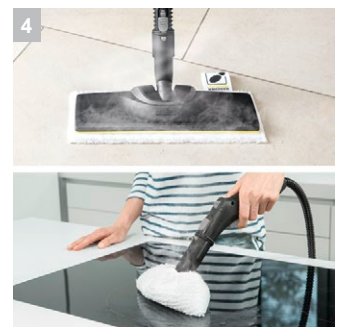

SC 3 EasyFix Premium

Пароочиститель SC 3 EasyFix Premium обеспечивает работу без длительных перерывов на охлаждение аппарата и его заправку водой. Он подготавливается к работе практически мгновенно – разогрев занимает лишь около 30 с, а доливка воды может производиться в любое время. Благодаря этому можно быстро навести чистоту во всем доме. Оснащен накладкой для чистки ковров и расширенным набором принадлежностей.

1 Короткое время разогрева

- Подготовка к работе за 30 с и система защиты от накипи

2 Насадка для пола EasyFix с шарниром и удобным креплением салфетки с застежкой-липучкой

- Оптимальные результаты очистки на всех типах твердых поверхностей в доме.
- Система фиксации салфеток для пола на застежке-липучке позволяет легко их закреплять и заменять, не вступая в контакт с грязью.

Технические характеристики и комплектация

KÄRCHER

MISSING PICTURE: M:\print\SC_2_5_EasyFix_underride_white_app_3_CI15_86038.tif

SC 3 EasyFix Premium

- Возможность доливки воды без перерыва в работе
- Всего 30 сек с момента включения - и аппарат уже готов к работе.
- С комплектом для уборки пола EasyFix, накладкой для чистки ковров, расширенным набором принадлежностей